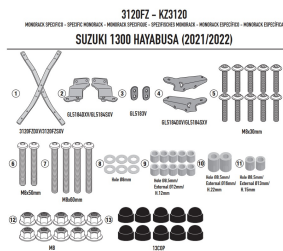

GIVI STELAŻ KUFRA CENTRALNEGO SUZUKI 1300 HAYABUSA

Cena :

599,00 zł

Nr katalogowy : **3120FZ**

Producent : **Givi**

Stan magazynowy : **bardzo wysoki**

Średnia ocena :

GIVI STELAŻ KUFRA CENTRALNEGO (BEZ PŁYTY) - SUZUKI 1300 HAYABUSA (21 > 23)

Pasuje do:

SUZUKI 1300 Hayabusa (21 > 23)

Specjalne mocowanie tylne do kufra centralnego MONOKEY® lub MONOLOCK®

do połączenia z płytą MONOKEY® M5, M7, M8A, M8B, M9A

lub M9B lub z płytą MONOLOCK® M5M

lub M6M,