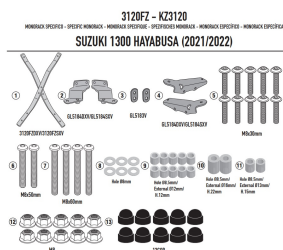

# GIVI STELAŻ KUFRA CENTRALNEGO SUZUKI 1300 HAYABUSA

**Cena :**

**599,00 zł**

Nr katalogowy : **3120FZ**

Producent : **Givi**

Stan magazynowy : **bardzo wysoki**

Średnia ocena :

GIVI STELAŻ KUFRA CENTRALNEGO (BEZ PŁYTY) - SUZUKI 1300 HAYABUSA (21 > 23)

Pasuje do:

SUZUKI 1300 Hayabusa (21 > 23)

Specjalne mocowanie tylne do kufra centralnego MONOKEY® lub MONOLOCK®

do połączenia z płytą MONOKEY® M5, M7, M8A, M8B, M9A

lub M9B lub z płytą MONOLOCK® M5M

lub M6M,