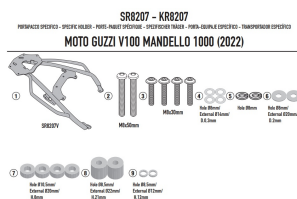

**KAPPA STELAŻ KUFRA CENTRALNEGO MOTOGUZZI V100 MAN****Cena :****839,00 zł**Nr katalogowy : **KR8207**Producent : **Kappa**Stan magazynowy : **bardzo wysoki**

Średnia ocena :

KAPPA STELAŻ KUFRA CENTRALNEGO MOTOGUZZI V100 MANDELLO 1000 '22-'23 ( BEZ PŁYTY)

Pasuje do:

V100 Mandello 1000 (22 &gt; 23)

Specjalne tylne mocowanie do kufra centralnego MONOKEY® lub MONOLOCK®

do łączenia z płytą MONOKEY® KM5, KM8A, KM8B, KM9A lub KM9B lub z płytą MONOLOCK® KM5M lub KM6M / połączenie z płytą KM8A, KM8B, KM9A i KM9B nie pozwala na montaż zestawu światła stopu na walizka i/lub urządzenie do zdalnego otwierania walizki

**Dostępne opcje KAPPA STELAŻ KUFRA CENTRALNEGO MOTOGUZZI V100 MAN****» Wybierz opcje z listy:** [KAPPA STELAŻ KUFRA CENTRALNEGO MOTOGUZZI V100 MANDELLO 1000 '22-'23 \( BEZ PŁYTY \) - dostępny](#), [KAPPA 2023/10 STELAŻ KUFRA CENTRALNEGO MOTOGUZZI V100 MANDELLO 1000 '22-'23 \( BEZ PŁYTY \) - niedostępny](#).