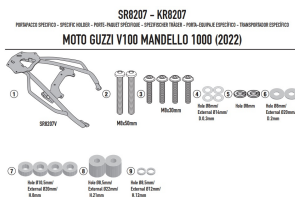

KAPPA STELAŻ KUFRA CENTRALNEGO MOTOGUZZI V100 MAN**Cena :****839,00 zł**Nr katalogowy : **KR8207**Producent : **Kappa**Stan magazynowy : **bardzo wysoki**

Średnia ocena :

KAPPA STELAŻ KUFRA CENTRALNEGO MOTOGUZZI V100 MANDELLO 1000 '22-'23 (BEZ PŁYTY)

Pasuje do:

V100 Mandello 1000 (22 > 23)

Specjalne tylne mocowanie do kufra centralnego MONOKEY® lub MONOLOCK®

do łączenia z płytą MONOKEY® KM5, KM8A, KM8B, KM9A lub KM9B lub z płytą MONOLOCK® KM5M lub KM6M / połączenie z płytą KM8A, KM8B, KM9A i KM9B nie pozwala na montaż zestawu światła stopu na walizka i/lub urządzenie do zdalnego otwierania walizki

Dostępne opcje KAPPA STELAŻ KUFRA CENTRALNEGO MOTOGUZZI V100 MAN» **Wybierz opcje z listy:** [KAPPA 2023/10 STELAŻ KUFRA CENTRALNEGO MOTOGUZZI V100 MANDELLO 1000 '22-'23 \(BEZ PŁYTY \) - dostępny.](#)