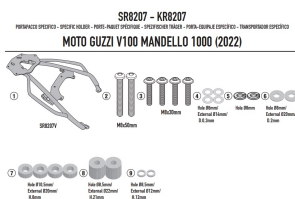

**KAPPA STELAŻ KUFRA CENTRALNEGO MOTOGUZZI V100 MAN****Cena :****839,00 zł**Nr katalogowy : **KR8207**Producent : **Kappa**Stan magazynowy : **bardzo wysoki**

Średnia ocena :

KAPPA STELAŻ KUFRA CENTRALNEGO MOTOGUZZI V100 MANDELLO 1000 '22-'23 ( BEZ PŁYTY)

Pasuje do:

V100 Mandello 1000 (22 &gt; 23)

Specjalne tylne mocowanie do kufra centralnego MONOKEY® lub MONOLOCK®

do łączenia z płytą MONOKEY® KM5, KM8A, KM8B, KM9A lub KM9B lub z płytą MONOLOCK® KM5M lub KM6M / połączenie z płytą KM8A, KM8B, KM9A i KM9B nie pozwala na montaż zestawu światła stopu na walizka i/lub urządzenie do zdalnego otwierania walizki

**Dostępne opcje KAPPA STELAŻ KUFRA CENTRALNEGO MOTOGUZZI V100 MAN****» Wybierz opcje z listy:** [KAPPA STELAŻ KUFRA CENTRALNEGO MOTOGUZZI V100 MANDELLO 1000 '22-'23 \( BEZ PŁYTY \) - dostępny](#),  
[KAPPA 2023/10 STELAŻ KUFRA CENTRALNEGO MOTOGUZZI V100 MANDELLO 1000 '22-'23 \( BEZ PŁYTY \) - niedostępny](#).