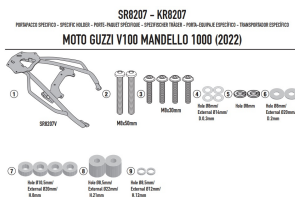

KAPPA STELAŻ KUFRA CENTRALNEGO MOTOGUZZI V100 MAN**Cena :****839,00 zł**Nr katalogowy : **KR8207**Producent : **Kappa**Stan magazynowy : **bardzo wysoki**

Średnia ocena :

KAPPA STELAŻ KUFRA CENTRALNEGO MOTOGUZZI V100 MANDELLO 1000 '22-'23 (BEZ PŁYTY)

Pasuje do:

V100 Mandello 1000 (22 > 23)

Specjalne tylne mocowanie do kufra centralnego MONOKEY® lub MONOLOCK®

do łączenia z płytą MONOKEY® KM5, KM8A, KM8B, KM9A lub KM9B lub z płytą MONOLOCK® KM5M lub KM6M / połączenie z płytą KM8A, KM8B, KM9A i KM9B nie pozwala na montaż zestawu światła stopu na walizka i/lub urządzenie do zdalnego otwierania walizki

Dostępne opcje KAPPA STELAŻ KUFRA CENTRALNEGO MOTOGUZZI V100 MAN» **Wybierz opcje z listy:** [KAPPA STELAŻ KUFRA CENTRALNEGO MOTOGUZZI V100 MANDELLO 1000 '22-'23 \(BEZ PŁYTY \) - dostępny](#), [KAPPA 2023/10 STELAŻ KUFRA CENTRALNEGO MOTOGUZZI V100 MANDELLO 1000 '22-'23 \(BEZ PŁYTY \) - niedostępny](#).