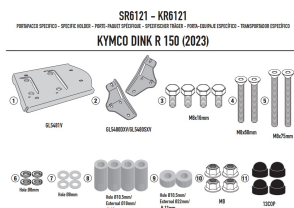

KAPPA STELAŻ KUFRA CENTRALNEGO BOCZNYCH KYMCO DIN**Cena :****369,00 zł**Nr katalogowy : **KR6121**Producent : **Kappa**Stan magazynowy : **bardzo wysoki**

Średnia ocena :

KAPPA STELAŻ KUFRA CENTRALNEGO BOCZNYCH KYMCO DINK 150 '23, (BEZ PŁYTY)

Pasuje do:

KYMCO DINK 150 '23

Specjalne mocowanie tylne do kufra centralnego MONOLOCK®
do połączenia z płytką znajdującą się już w skrzynkach MONOLOCK®**Dostępne opcje KAPPA STELAŻ KUFRA CENTRALNEGO BOCZNYCH KYMCO DIN**» **Wybierz opcje z listy:** KAPPA STELAŻ KUFRA CENTRALNEGO BOCZNYCH KYMCO DINK 150 '23, (BEZ PŁYTY) - dostępny, KAPPA 2023/10 STELAŻ KUFRA CENTRALNEGO BOCZNYCH KYMCO DINK 150 '23, (BEZ PŁYTY) - niedostępny.