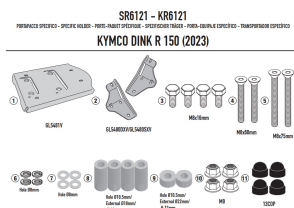

KAPPA STELAŻ KUFRA CENTRALNEGO BOCZNYCH KYMCO DIN**Cena :****369,00 zł**Nr katalogowy : **KR6121**Producent : **Kappa**Stan magazynowy : **bardzo wysoki**

Średnia ocena :

KAPPA STELAŻ KUFRA CENTRALNEGO BOCZNYCH KYMCO DINK 150 '23, (BEZ PŁYTY)

Pasuje do:

KYMCO DINK 150 '23

Specjalne mocowanie tylne do kufra centralnego MONOLOCK®
do połączenia z płytką znajdującą się już w skrzynkach MONOLOCK®

Dostępne opcje KAPPA STELAŻ KUFRA CENTRALNEGO BOCZNYCH KYMCO DIN