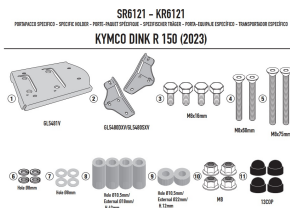

KAPPA STELAŻ KUFRA CENTRALNEGO BOCZNYCH KYMCO DIN

Cena :

369,00 zł

Nr katalogowy : **KR6121**

Producent : **Kappa**

Stan magazynowy : **bardzo wysoki**

Średnia ocena :

KAPPA STELAŻ KUFRA CENTRALNEGO BOCZNYCH KYMCO DINK 150 '23, (BEZ PŁYTY)

Pasuje do:

KYMCO DINK 150 '23

Specjalne mocowanie tylne do kufra centralnego MONOLOCK® do połączenia z płytką znajdującą się już w skrzynkach MONOLOCK®

Dostępne opcje KAPPA STELAŻ KUFRA CENTRALNEGO BOCZNYCH KYMCO DIN