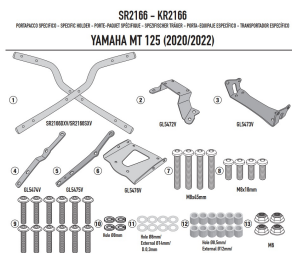

KAPPA STELAŻ KUFRA CENTRALNEGO YAMAHA MT 125 20-22**Cena :****649,00 zł**Nr katalogowy : **KR2166**Producent : **Kappa**Stan magazynowy : **bardzo wysoki**

Średnia ocena :

KAPPA STELAŻ KUFRA CENTRALNEGO YAMAHA MT 125 '20-'22

Pasuje do:

YAMAHA MT 125 '20-'22

Specjalne mocowanie tylne do kufra centralnego MONOLOCK®
do połączenia z płytą znajdującą się już w skrzynkach MONOLOCK®**Dostępne opcje KAPPA STELAŻ KUFRA CENTRALNEGO YAMAHA MT 125 20-22**» **Wybierz opcje z listy:** KAPPA STELAŻ KUFRA CENTRALNEGO YAMAHA MT 125 '20-'22 (BEZ PŁYTY) - dostępny, KAPPA 2023/04
SPEC.ATT. YAMAHA MT 125 (20-22) - niedostępny.