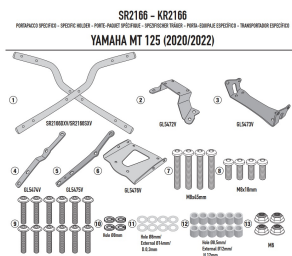

KAPPA STELAŻ KUFRA CENTRALNEGO YAMAHA MT 125 20-22**Cena :****649,00 zł**Nr katalogowy : **KR2166**Producent : **Kappa**Stan magazynowy : **bardzo wysoki**

Średnia ocena :

KAPPA STELAŻ KUFRA CENTRALNEGO YAMAHA MT 125 '20-'22

Pasuje do:
YAMAHA MT 125 '20-'22Specjalne mocowanie tylne do kufra centralnego MONOLOCK®
do połączenia z płytą znajdującą się już w skrzynkach MONOLOCK®**Dostępne opcje KAPPA STELAŻ KUFRA CENTRALNEGO YAMAHA MT 125 20-22**» **Wybierz opcje z listy:** [KAPPA 2023/04 SPEC.ATT. YAMAHA MT 125 \(20-22\) - dostępny.](#)