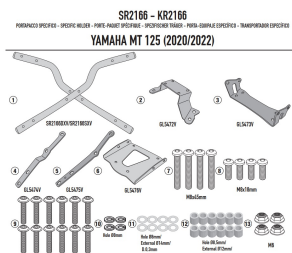

**KAPPA STELAŻ KUFRA CENTRALNEGO YAMAHA MT 125 20-22****Cena :****649,00 zł**Nr katalogowy : **KR2166**Producent : **Kappa**Stan magazynowy : **bardzo wysoki**

Średnia ocena :

KAPPA STELAŻ KUFRA CENTRALNEGO YAMAHA MT 125 '20-'22

Pasuje do:

YAMAHA MT 125 '20-'22

Specjalne mocowanie tylne do kufra centralnego MONOLOCK®  
do połączenia z płytą znajdującą się już w skrzynkach MONOLOCK®

**Dostępne opcje KAPPA STELAŻ KUFRA CENTRALNEGO YAMAHA MT 125 20-22**

» **Wybierz opcje z listy:** [KAPPA STELAŻ KUFRA CENTRALNEGO YAMAHA MT 125 '20-'22 \(BEZ PŁYTY\)](#) - dostępny, [KAPPA 2023/04 SPEC.ATT. YAMAHA MT 125 \(20-22\)](#) - niedostępny.

watermark