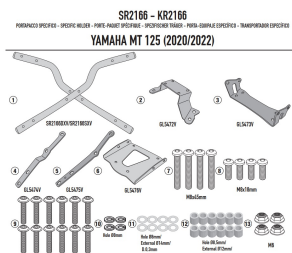

**KAPPA STELAŻ KUFRA CENTRALNEGO YAMAHA MT 125 20-22****Cena :****649,00 zł**Nr katalogowy : **KR2166**Producent : **Kappa**Stan magazynowy : **bardzo wysoki**

Średnia ocena :

KAPPA STELAŻ KUFRA CENTRALNEGO YAMAHA MT 125 '20-'22

Pasuje do:

YAMAHA MT 125 '20-'22

Specjalne mocowanie tylne do kufra centralnego MONOLOCK®  
do połączenia z płytą znajdującą się już w skrzynkach MONOLOCK®**Dostępne opcje KAPPA STELAŻ KUFRA CENTRALNEGO YAMAHA MT 125 20-22**» **Wybierz opcje z listy:** [KAPPA STELAŻ KUFRA CENTRALNEGO YAMAHA MT 125 '20-'22 \(BEZ PŁYTY\)](#) - dostępny, [KAPPA 2023/04 SPEC.ATT. YAMAHA MT 125 \(20-22\)](#) - niedostępny.