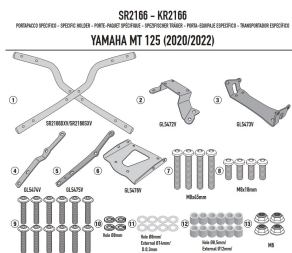

KAPPA STELAŻ KUFRA CENTRALNEGO YAMAHA MT 125 20-22**Cena :****649,00 zł**Nr katalogowy : **KR2166**Producent : **Kappa**Stan magazynowy : **bardzo wysoki**

Średnia ocena :

KAPPA STELAŻ KUFRA CENTRALNEGO YAMAHA MT 125 '20-'22

Pasuje do:

YAMAHA MT 125 '20-'22

Specjalne mocowanie tylne do kufra centralnego MONOLOCK®
do połączenia z płytą znajdującą się już w skrzynkach MONOLOCK®**Dostępne opcje KAPPA STELAŻ KUFRA CENTRALNEGO YAMAHA MT 125 20-22**» **Wybierz opcje z listy:** [KAPPA STELAŻ KUFRA CENTRALNEGO YAMAHA MT 125 '20-'22 \(BEZ PŁYTY\)](#) - dostępny, [KAPPA 2023/04 SPEC.ATT. YAMAHA MT 125 \(20-22\)](#) - niedostępny.