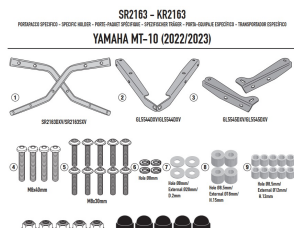

KAPPA STELAŻ KUFRA CENTRALNEGO YAMAHA MT-10 '22-'23**Cena :****479,00 zł**Nr katalogowy : **KR2163**Producent : **Kappa**Stan magazynowy : **bardzo wysoki**

Średnia ocena :

KAPPA STELAŻ KUFRA CENTRALNEGO YAMAHA MT-10 '22-'23 (BEZ PŁYTY)

Pasuje do:

YAMAHA MT-10 '22-'23

Specjalne tylne mocowanie do kufra centralnego MONOKEY® lub MONOLOCK®
do łączenia z płytą MONOKEY® KM5 lub KM7 lub z płytą MONOLOCK® KM5M lub KM6M**Dostępne opcje KAPPA STELAŻ KUFRA CENTRALNEGO YAMAHA MT-10 '22-'23**» **Wybierz opcje z listy:** KAPPA STELAŻ KUFRA CENTRALNEGO YAMAHA MT-10 '22-'23 (BEZ PŁYTY) - dostępny, KAPPA 2023/10 STELAŻ KUFRA CENTRALNEGO YAMAHA MT-10 '22-'23 (BEZ PŁYTY) - niedostępny.