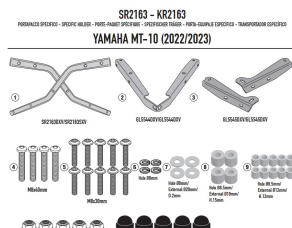

KAPPA STELAŻ KUFRA CENTRALNEGO YAMAHA MT-10 '22-'23**Cena :****479,00 zł**Nr katalogowy : **KR2163**Producent : **Kappa**Stan magazynowy : **bardzo wysoki**

Średnia ocena :

KAPPA STELAŻ KUFRA CENTRALNEGO YAMAHA MT-10 '22-'23 (BEZ PŁYTY)

Pasuje do:

YAMAHA MT-10 '22-'23

Specjalne tylne mocowanie do kufra centralnego MONOKEY® lub MONOLOCK®
do łączenia z płytą MONOKEY® KM5 lub KM7 lub z płytą MONOLOCK® KM5M lub KM6M**Dostępne opcje KAPPA STELAŻ KUFRA CENTRALNEGO YAMAHA MT-10 '22-'23**» **Wybierz opcje z listy:** [KAPPA 2023/10 STELAŻ KUFRA CENTRALNEGO YAMAHA MT-10 '22-'23 \(BEZ PŁYTY\)](#) - dostępny.