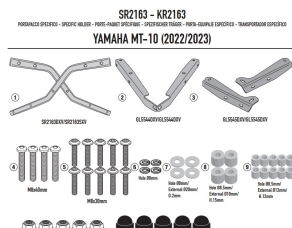

KAPPA STELAŻ KUFRA CENTRALNEGO YAMAHA MT-10 '22-'23**Cena :****479,00 zł**Nr katalogowy : **KR2163**Producent : **Kappa**Stan magazynowy : **bardzo wysoki**

Średnia ocena :

KAPPA STELAŻ KUFRA CENTRALNEGO YAMAHA MT-10 '22-'23 (BEZ PŁYTY)

Pasuje do:

YAMAHA MT-10 '22-'23

Specjalne tylne mocowanie do kufra centralnego MONOKEY® lub MONOLOCK®
do łączenia z płytą MONOKEY® KM5 lub KM7 lub z płytą MONOLOCK® KM5M lub KM6M**Dostępne opcje KAPPA STELAŻ KUFRA CENTRALNEGO YAMAHA MT-10 '22-'23**» **Wybierz opcje z listy:** KAPPA STELAŻ KUFRA CENTRALNEGO YAMAHA MT-10 '22-'23 (BEZ PŁYTY) - dostępny, KAPPA 2023/10
STELAŻ KUFRA CENTRALNEGO YAMAHA MT-10 '22-'23 (BEZ PŁYTY) - niedostępny.