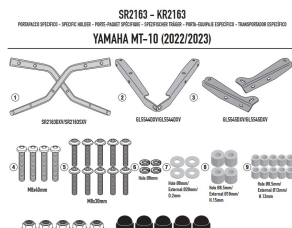

KAPPA STELAŻ KUFRA CENTRALNEGO YAMAHA MT-10 '22-'23**Cena :****479,00 zł**Nr katalogowy : **KR2163**Producent : **Kappa**Stan magazynowy : **bardzo wysoki**

Średnia ocena :

KAPPA STELAŻ KUFRA CENTRALNEGO YAMAHA MT-10 '22-'23 (BEZ PŁYTY)

Pasuje do:

YAMAHA MT-10 '22-'23

Specjalne tylne mocowanie do kufra centralnego MONOKEY® lub MONOLOCK® do łączenia z płytą MONOKEY® KM5 lub KM7 lub z płytą MONOLOCK® KM5M lub KM6M

Dostępne opcje KAPPA STELAŻ KUFRA CENTRALNEGO YAMAHA MT-10 '22-'23» **Wybierz opcje z listy:** KAPPA STELAŻ KUFRA CENTRALNEGO YAMAHA MT-10 '22-'23 (BEZ PŁYTY) - dostępny, KAPPA 2023/10 STELAŻ KUFRA CENTRALNEGO YAMAHA MT-10 '22-'23 (BEZ PŁYTY) - niedostępny.