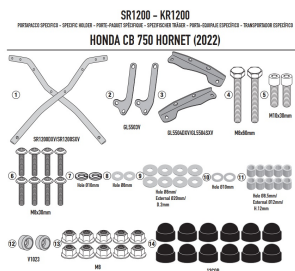

**KAPPA STELAŻ KUFRA CENTRALNEGO HONDA CB 750 HORNET****Cena :****609,00 zł**Nr katalogowy : **KR1200**Producent : **Kappa**Stan magazynowy : **bardzo wysoki**

Średnia ocena :

KAPPA STELAŻ KUFRA CENTRALNEGO HONDA CB 750 HORNET '23, (BEZ PŁYTY)

Pasuje do:

HONDA CB 750 HORNET '23,

Specjalne tylne mocowanie do kufra centralnego MONOKEY® lub MONOLOCK® do łączenia z płytą MONOKEY® KM5 lub KM7 lub z płytą MONOLOCK® KM5M lub KM6M

**Dostępne opcje KAPPA STELAŻ KUFRA CENTRALNEGO HONDA CB 750 HORNET**» **Wybierz opcje z listy:** [KAPPA 2023/10 STELAŻ KUFRA CENTRALNEGO HONDA CB 750 HORNET '23, \(BEZ PŁYTY\)](#) - niedostępny.