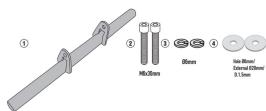

KAPPA MOCOWANIE HALOGENÓW KS310 I KS322 KTM 390 AD

Cena :
99,00 zł

Nr katalogowy : **LS7711K**

Producent : **Kappa**

Stan magazynowy : **bardzo wysoki**

Średnia ocena :

KAPPA MOCOWANIE HALOGENÓW KS310 I KS322 KTM 390 ADVENTURE '20-'22

Pasuje do:
KTM 390 ADVENTURE '20-'22

Specjalny zestaw montażowy do montażu reflektorów w przypadku braku rurowej osłony silnika

Dostępne opcje KAPPA MOCOWANIE HALOGENÓW KS310 I KS322 KTM 390 AD

» **Wybierz opcje z listy:** [KAPPA MOCOWANIE HALOGENÓW KS310 I KS322 KTM 390 ADVENTURE '20-'22 - dostępny](#), [KAPPA 2023/04 SPECIFIC KIT TO FIX KS310 KS322 KTM 390A - niedostępny](#).

Watermark