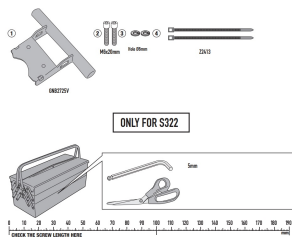

KAPPA MOCOWANIE HALOGENÓW KS310 I KS322 YAMAHA Ten

Cena :

139,00 zł

Nr katalogowy : **LS2158K**

Producent : **Kappa**

Stan magazynowy : **bardzo wysoki**

Średnia ocena :

KAPPA MOCOWANIE HALOGENÓW KS310 I KS322 YAMAHA Ténéré 700 (21) BEZ UŻYCIA GMOLI KN2158

Pasuje do:

YAMAHA Ténéré 700 (21 > 22)

YAMAHA Ténéré 700 World Raid (22)

Specjalny zestaw montażowy do montażu reflektorów w przypadku braku rurowej osłony silnika

Dostępne opcje KAPPA MOCOWANIE HALOGENÓW KS310 I KS322 YAMAHA Ten

» **Wybierz opcje z listy:** [KAPPA 2021/10 MOCOWANIE HALOGENÓW KS310 I KS322 YAMAHA Ténéré 700 (21) BEZ UŻYCIA GMOLI KN2158](#) - niedostępny, [KAPPA MOCOWANIE HALOGENÓW KS310 I KS322 YAMAHA Tenere 700 BEZ UŻYCIA GMOLI KN2158](#) - WYCOFANE Z OFERTY - niedostępny.

watermark