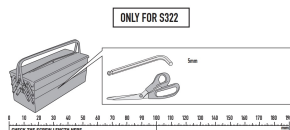

KAPPA MOCOWANIE HALOGENÓW KS310 I KS322 YAMAHA Ten**Cena :****139,00 zł**Nr katalogowy : **LS2158K**Producent : **Kappa**Stan magazynowy : **bardzo wysoki**

Średnia ocena :

KAPPA MOCOWANIE HALOGENÓW KS310 I KS322 YAMAHA Ténéré 700 (21) BEZ UŻYCIA GMOLI KN2158