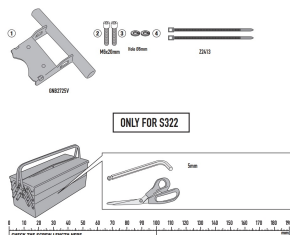

KAPPA MOCOWANIE HALOGENÓW KS310 I KS322 YAMAHA Ten

Cena :

139,00 zł

Nr katalogowy : **LS2158K**

Producent : **Kappa**

Stan magazynowy : **bardzo wysoki**

Średnia ocena :

KAPPA MOCOWANIE HALOGENÓW KS310 I KS322 YAMAHA Ténéré 700 (21) BEZ UŻYCIA GMOLI KN2158

Pasuje do:

YAMAHA Ténéré 700 (21 > 22)

YAMAHA Ténéré 700 World Raid (22)

Specjalny zestaw montażowy do montażu reflektorów w przypadku braku rurowej osłony silnika

Dostępne opcje KAPPA MOCOWANIE HALOGENÓW KS310 I KS322 YAMAHA Ten

» **Wybierz opcje z listy:** [KAPPA MOCOWANIE HALOGENÓW KS310 I KS322 YAMAHA Tenere 700 BEZ UŻYCIA GMOLI KN2158 - WYCOFANE Z OFERTY](#) - dostępny, [KAPPA 2021/10 MOCOWANIE HALOGENÓW KS310 I KS322 YAMAHA Ténéré 700 (21) BEZ UŻYCIA GMOLI KN2158](#) - niedostępny.

watermark