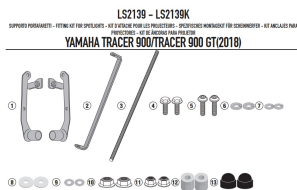

KAPPA MOCOWANIE HALOGENÓW KS310 I KS322 YAMAHA TRA

Cena :

229,00 zł

Nr katalogowy : **LS2139K**

Producent : **Kappa**

Stan magazynowy : **bardzo wysoki**

Średnia ocena :

KAPPA MOCOWANIE HALOGENÓW KS310 I KS322 YAMAHA TRACER 900/900GT '18-'20

Pasuje do:

YAMAHA Tracer 900 / Tracer 900 GT (18 > 20)

Specjalny zestaw montażowy do montażu reflektorów w przypadku braku rurowej osłony silnika

Dostępne opcje KAPPA MOCOWANIE HALOGENÓW KS310 I KS322 YAMAHA TRA