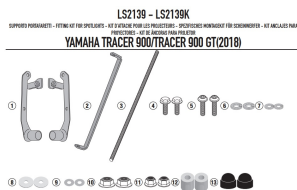

KAPPA MOCOWANIE HALOGENÓW KS310 I KS322 YAMAHA TRA**Cena :****229,00 zł**Nr katalogowy : **LS2139K**Producent : **Kappa**Stan magazynowy : **bardzo wysoki**

Średnia ocena :

KAPPA MOCOWANIE HALOGENÓW KS310 I KS322 YAMAHA TRACER 900/900GT '18-'20

Pasuje do:

YAMAHA Tracer 900 / Tracer 900 GT (18 > 20)

Specjalny zestaw montażowy do montażu reflektorów w przypadku braku rurowej osłony silnika

Dostępne opcje KAPPA MOCOWANIE HALOGENÓW KS310 I KS322 YAMAHA TRA