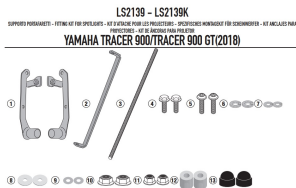

KAPPA MOCOWANIE HALOGENÓW KS310 I KS322 YAMAHA TRA**Cena :****229,00 zł**Nr katalogowy : **LS2139K**Producent : **Kappa**Stan magazynowy : **bardzo wysoki**

Średnia ocena :

KAPPA MOCOWANIE HALOGENÓW KS310 I KS322 YAMAHA TRACER 900/900GT '18-'20

Pasuje do:

YAMAHA Tracer 900 / Tracer 900 GT (18 > 20)

Specjalny zestaw montażowy do montażu reflektorów w przypadku braku rurowej osłony silnika

Dostępne opcje KAPPA MOCOWANIE HALOGENÓW KS310 I KS322 YAMAHA TRA» **Wybierz opcje z listy:** [KAPPA 2023/04 SPECIFIC KIT TO FIX KS310 KS322 YAM 900/](#) - dostępny.