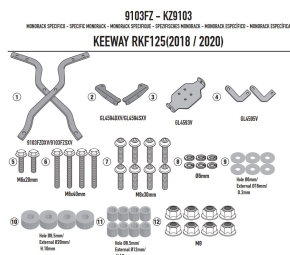

KAPPA STELAŻ KUFRA CENTRALNEGO KEEWAY RKF 125 '18-**Cena :****349,00 zł**Nr katalogowy : **KZ9103**Producent : **Kappa**Stan magazynowy : **bardzo wysoki**

Średnia ocena :

KAPPA STELAŻ KUFRA CENTRALNEGO KEEWAY RKF 125 '18-'23 (BEZ PŁYTY)

Pasuje do:

KEEWAY RKF 125 (18 > 23)

Specjalne mocowanie tylne do kufra centralnego MONOLOCK®

do połączenia z płytą znajdującą się już w skrzynkach MONOLOCK®

Dostępne opcje KAPPA STELAŻ KUFRA CENTRALNEGO KEEWAY RKF 125 '18-» **Wybierz opcje z listy:** [KAPPA 2023/04 FITT.KIT KEEWAY RKF 125\(18-20\) - dostępny.](#)