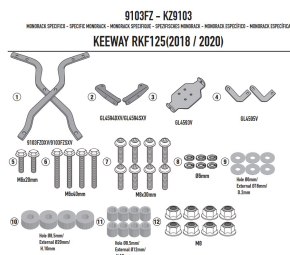

**KAPPA STELAŻ KUFRA CENTRALNEGO KEEWAY RKF 125 '18-****Cena :****349,00 zł**Nr katalogowy : **KZ9103**Producent : **Kappa**Stan magazynowy : **bardzo wysoki**

Średnia ocena :

KAPPA STELAŻ KUFRA CENTRALNEGO KEEWAY RKF 125 '18-'23 (BEZ PŁYTY)

Pasuje do:

KEEWAY RKF 125 (18 &gt; 23)

Specjalne mocowanie tylne do kufra centralnego MONOLOCK®

do połączenia z płytą znajdującą się już w skrzynkach MONOLOCK®

**Dostępne opcje KAPPA STELAŻ KUFRA CENTRALNEGO KEEWAY RKF 125 '18-**

» **Wybierz opcje z listy:** [KAPPA STELAŻ KUFRA CENTRALNEGO KEEWAY RKF 125 '18-'20 \(BEZ PŁYTY\) - dostępny](#), [KAPPA 2023/04 FITT.KIT KEEWAY RKF 125\(18-20\) - niedostępny](#).

Watermark