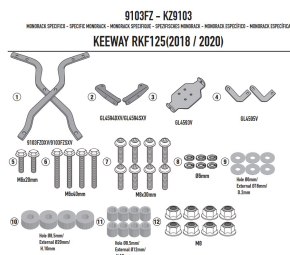

**KAPPA STELAŻ KUFRA CENTRALNEGO KEEWAY RKF 125 '18-****Cena :****349,00 zł**Nr katalogowy : **KZ9103**Producent : **Kappa**Stan magazynowy : **bardzo wysoki**

Średnia ocena :

KAPPA STELAŻ KUFRA CENTRALNEGO KEEWAY RKF 125 '18-'23 (BEZ PŁYTY)

Pasuje do:

KEEWAY RKF 125 (18 &gt; 23)

Specjalne mocowanie tylne do kufra centralnego MONOLOCK®

do połączenia z płytą znajdującą się już w skrzynkach MONOLOCK®

**Dostępne opcje KAPPA STELAŻ KUFRA CENTRALNEGO KEEWAY RKF 125 '18-**

» **Wybierz opcje z listy:** [KAPPA 2023/04 FITT.KIT KEEWAY RKF 125\(18-20\) - niedostępny](#), [KAPPA STELAŻ KUFRA CENTRALNEGO KEEWAY RKF 125 '18-'20 \(BEZ PŁYTY\) - niedostępny](#).

Watermark