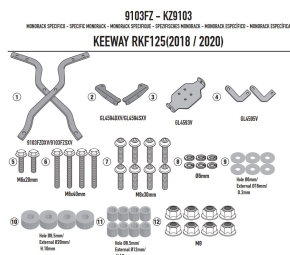

KAPPA STELAŻ KUFRA CENTRALNEGO KEEWAY RKF 125 '18-**Cena :****349,00 zł**Nr katalogowy : **KZ9103**Producent : **Kappa**Stan magazynowy : **bardzo wysoki**

Średnia ocena :

KAPPA STELAŻ KUFRA CENTRALNEGO KEEWAY RKF 125 '18-'23 (BEZ PŁYTY)

Pasuje do:

KEEWAY RKF 125 (18 > 23)

Specjalne mocowanie tylne do kufra centralnego MONOLOCK®

do połączenia z płytą znajdującą się już w skrzynkach MONOLOCK®

Dostępne opcje KAPPA STELAŻ KUFRA CENTRALNEGO KEEWAY RKF 125 '18-**» Wybierz opcje z listy:** [KAPPA STELAŻ KUFRA CENTRALNEGO KEEWAY RKF 125 '18-'20 \(BEZ PŁYTY\) - dostępny](#), [KAPPA 2023/04 FITT.KIT KEEWAY RKF 125\(18-20\) - niedostępny](#).