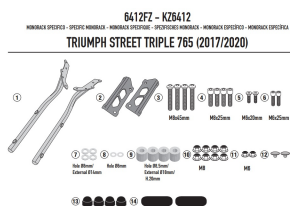

KAPPA STELAŻ KUFRA CENTRALNEGO TRIUMPH STREET TRIP**Cena :****399,00 zł**Nr katalogowy : **KZ6412**Producent : **Kappa**Stan magazynowy : **bardzo wysoki**

Średnia ocena :

KAPPA STELAŻ KUFRA CENTRALNEGO TRIUMPH STREET TRIPLE 765 '17-'20 (BEZ PŁYTY)

Pasuje do:

TRIUMF Street Triple 765 (17 > 20)

Specjalne tylne mocowanie do kufra centralnego MONOKEY® lub MONOLOCK®

do łączenia z płytką MONOKEY® KM5, KM7, KM8A, KM8B, KM9A lub KM9B lub z płytką MONOLOCK® KM5M lub KM6M

Stosując mocowanie KM8A, KM8B, KM9A i KM9B nie ma możliwości montażu światła stop.

Dostępne opcje KAPPA STELAŻ KUFRA CENTRALNEGO TRIUMPH STREET TRIP**» Wybierz opcje z listy:** [KAPPA STELAŻ KUFRA CENTRALNEGO TRIUMPH STREET TRIPLE 765 '17-'20 \(BEZ PŁYTY \) - dostępny](#),
[KAPPA 2023/04 FITTING KIT FOR TRIUMPH STREETTRIPLE 765 - niedostępny](#).