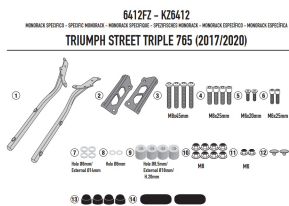

KAPPA STELAŻ KUFRA CENTRALNEGO TRIUMPH STREET TRIP**Cena :****399,00 zł**Nr katalogowy : **KZ6412**Producent : **Kappa**Stan magazynowy : **bardzo wysoki**

Średnia ocena :

KAPPA STELAŻ KUFRA CENTRALNEGO TRIUMPH STREET TRIPLE 765 '17-'20 (BEZ PŁYTY)

Pasuje do:

TRIUMF Street Triple 765 (17 > 20)

Specjalne tylne mocowanie do kufra centralnego MONOKEY® lub MONOLOCK®

do łączenia z płytką MONOKEY® KM5, KM7, KM8A, KM8B, KM9A lub KM9B lub z płytką MONOLOCK® KM5M lub KM6M

Stosując mocowanie KM8A, KM8B, KM9A i KM9B nie ma możliwości montażu światła stop.

Dostępne opcje KAPPA STELAŻ KUFRA CENTRALNEGO TRIUMPH STREET TRIP» **Wybierz opcje z listy:** [KAPPA 2023/04 FITTING KIT FOR TRIUMPH STREETTRIPLE 765 - dostępny.](#)