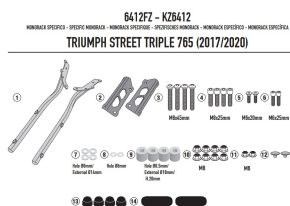

**KAPPA STELAŻ KUFRA CENTRALNEGO TRIUMPH STREET TRIP****Cena :****399,00 zł**Nr katalogowy : **KZ6412**Producent : **Kappa**Stan magazynowy : **bardzo wysoki**

Średnia ocena :

KAPPA STELAŻ KUFRA CENTRALNEGO TRIUMPH STREET TRIPLE 765 '17-'20 ( BEZ PŁYTY )

Pasuje do:

TRIUMF Street Triple 765 (17 &gt; 20)

Specjalne tylne mocowanie do kufra centralnego MONOKEY® lub MONOLOCK®

do łączenia z płytką MONOKEY® KM5, KM7, KM8A, KM8B, KM9A lub KM9B lub z płytką MONOLOCK® KM5M lub KM6M

Stosując mocowanie KM8A, KM8B, KM9A i KM9B nie ma możliwości montażu światła stop.

**Dostępne opcje KAPPA STELAŻ KUFRA CENTRALNEGO TRIUMPH STREET TRIP**

» **Wybierz opcje z listy:** [KAPPA STELAŻ KUFRA CENTRALNEGO TRIUMPH STREET TRIPLE 765 '17-'20 \( BEZ PŁYTY \) - dostępny](#),  
[KAPPA 2023/04 FITTING KIT FOR TRIUMPH STREETTRIPLE 765 - niedostępny](#).