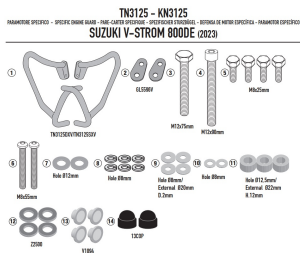

KAPPA GMOLE OSŁONY SILNIKA SUZUKI V-STROM 800DE**Cena :****679,00 zł**Nr katalogowy : **KN3125**Producent : **Kappa**Stan magazynowy : **bardzo wysoki**

Średnia ocena :

KAPPA GMOLE OSŁONY SILNIKA SUZUKI V-STROM 800DE '23, CZARNE

Pasuje do:

SUZUKI V-Strom 800DE (23)

Specjalna rurowa osłona silnika, czarna

średnica rury 25 mm / zalecamy zlecić montaż wykwalifikowanemu mechanikowi

Dostępne opcje KAPPA GMOLE OSŁONY SILNIKA SUZUKI V-STROM 800DE

» **Wybierz opcje z listy:** [KAPPA GMOLE OSŁONY SILNIKA SUZUKI V-STROM 800DE '23, CZARNE - dostępny](#), [KAPPA 2023/10 GMOLE OSŁONY SILNIKA SUZUKI V-STROM 800DE '23, CZARNE - niedostępny](#).

watermark