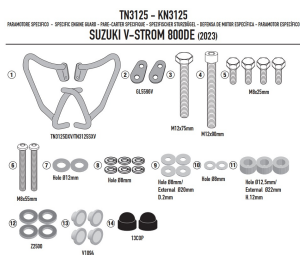

**KAPPA GMOLE OSŁONY SILNIKA SUZUKI V-STROM 800DE****Cena :****679,00 zł**Nr katalogowy : **KN3125**Producent : **Kappa**Stan magazynowy : **bardzo wysoki**

Średnia ocena :

KAPPA GMOLE OSŁONY SILNIKA SUZUKI V-STROM 800DE '23, CZARNE

Pasuje do:

SUZUKI V-Strom 800DE (23)

Specjalna rurowa osłona silnika, czarna

średnica rury 25 mm / zalecamy zlecić montaż wykwalifikowanemu mechanikowi

**Dostępne opcje KAPPA GMOLE OSŁONY SILNIKA SUZUKI V-STROM 800DE**

» **Wybierz opcje z listy:** [KAPPA GMOLE OSŁONY SILNIKA SUZUKI V-STROM 800DE '23, CZARNE - dostępny](#), [KAPPA 2023/10 GMOLE OSŁONY SILNIKA SUZUKI V-STROM 800DE '23, CZARNE - niedostępny](#).

watermark