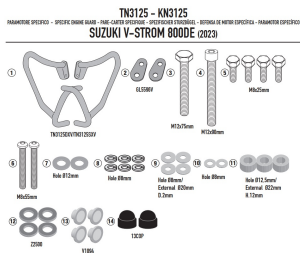

KAPPA GMOLE OSŁONY SILNIKA SUZUKI V-STROM 800DE**Cena :****679,00 zł**Nr katalogowy : **KN3125**Producent : **Kappa**Stan magazynowy : **bardzo wysoki**

Średnia ocena :

KAPPA GMOLE OSŁONY SILNIKA SUZUKI V-STROM 800DE '23, CZARNE

Pasuje do:

SUZUKI V-Strom 800DE (23)

Specjalna rurowa osłona silnika, czarna

średnica rury 25 mm / zalecamy zlecić montaż wykwalifikowanemu mechanikowi

Dostępne opcje KAPPA GMOLE OSŁONY SILNIKA SUZUKI V-STROM 800DE» **Wybierz opcje z listy:** [KAPPA 2023/10 GMOLE OSŁONY SILNIKA SUZUKI V-STROM 800DE '23, CZARNE - dostępny.](#)