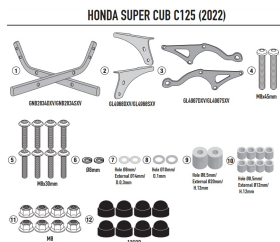

GIVI STELAŻ KUFRA CENTRALNEGO HONDA SUPER CUB C125**Cena :****449,00 zł**Nr katalogowy : **SR1195**Producent : **Givi**Stan magazynowy : **bardzo wysoki**

Średnia ocena :

GIVI (BEZ PŁYTY) STELAŻ KUFRA CENTRALNEGO HONDA SUPER CUB C125 '21-'23

Pasuje do:
HONDA SUPER CUB C125 (22 > 23)Specjalne mocowanie tylne do kufrów górnych MONOLOCK®,
które można połączyć z płytą znajdującą się już w kufrach górnych MONOLOCK®**Dostępne opcje GIVI STELAŻ KUFRA CENTRALNEGO HONDA SUPER CUB C125**» **Wybierz opcje z listy:** [GIVI 2022 - niedostępny.](#)