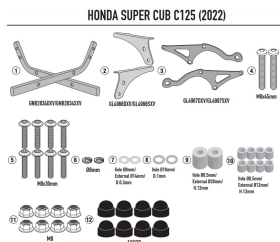

GIVI STELAŻ KUFRA CENTRALNEGO HONDA SUPER CUB C125**Cena :****449,00 zł**Nr katalogowy : **SR1195**Producent : **Givi**Stan magazynowy : **bardzo wysoki**

Średnia ocena :

GIVI (BEZ PŁYTY) STELAŻ KUFRA CENTRALNEGO HONDA SUPER CUB C125 '21-'23

Pasuje do:
HONDA SUPER CUB C125 (22 > 23)Specjalne mocowanie tylne do kufrów górnych MONOLOCK®,
które można połączyć z płytą znajdującą się już w kufrach górnych MONOLOCK®**Dostępne opcje GIVI STELAŻ KUFRA CENTRALNEGO HONDA SUPER CUB C125**» **Wybierz opcje z listy:** [GIVI 2022 - dostępny.](#)