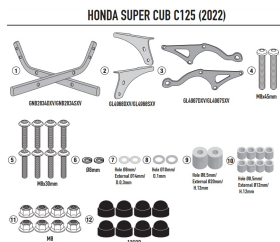

**GIVI STELAŻ KUFRA CENTRALNEGO HONDA SUPER CUB C125****Cena :****449,00 zł**Nr katalogowy : **SR1195**Producent : **Givi**Stan magazynowy : **bardzo wysoki**

Średnia ocena :

GIVI (BEZ PŁYTY) STELAŻ KUFRA CENTRALNEGO HONDA SUPER CUB C125 '21-'23

Pasuje do:

HONDA SUPER CUB C125 (22 &gt; 23)

Specjalne mocowanie tylne do kufrów górnych MONOLOCK®,  
które można połączyć z płytą znajdującą się już w kufrach górnych MONOLOCK®

**Dostępne opcje GIVI STELAŻ KUFRA CENTRALNEGO HONDA SUPER CUB C125**» **Wybierz opcje z listy:** [GIVI 2022 - dostępny.](#)