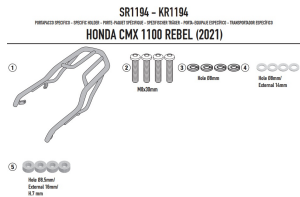

GIVI STELAŻ KUFRA CENTRALNEGO HONDA CMX 1100 REBEL

Cena :

699,00 zł

Nr katalogowy : **SR1194**

Producent : **Givi**

Stan magazynowy : **bardzo wysoki**

Średnia ocena :

GIVI STELAŻ KUFRA CENTRALNEGO BEZ PŁYTY - HONDA CMX 1100 REBEL (21 > 23)

Pasuje do:

HONDA CMX 1100 REBEL (21 > 23)

Specjalne mocowanie tylne do błyszczących czarnych kufrów górnych MONOKEY® lub MONOLOCK® do połączenia z płytą MONOKEY® E251 (do nabycia osobno) lub z płytą znajdującą się już w kufrach głównych MONOLOCK®

Dostępne opcje GIVI STELAŻ KUFRA CENTRALNEGO HONDA CMX 1100 REBEL

» **Wybierz opcje z listy:** GIVI 2022 - dostępny, GIVI ZESTAW DO MONTAŻU STELAŻA W MOTOCYKLU Z ORYGINALNYMI KUFRAMI BOCZNYMI - HONDA CMX 1100 REBEL (21 > 22) - dostępny.