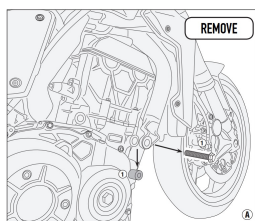

GIVI SLIDERY BOCZNE WZMACNIANE ALUMINIUM SREBRNA

LEFT SIDE / RIGHT SIDE

Cena :

386,00 zł

Nr katalogowy : **SLD01AL**

Producent : **Givi**

Stan magazynowy : **bardzo wysoki**

Średnia ocena :

GIVI SLIDERY BOCZNE (PARA) WZMACNIANE ALUMINIUM WSTAWKA SREBRNA (POTRZEBNY KIT)

Pasuje do:

HONDA > CB 1000 R (18 > 20)

HONDA > CB 1000 R (21 > 23)

Ochraniacz ramy z polimeru wzmocnionego włóknem szklanym z wkładką aluminiową wykonaną z litego materiału i anodowaną w kolorze aluminium (2 szt.)

Dostępne opcje GIVI SLIDERY BOCZNE WZMACNIANE ALUMINIUM SREBRNA

» **Wybierz opcje z listy:** GIVI SLIDERY BOCZNE (PARA) WZMACNIANE ALUMINIUM WSTAWKA SREBRNA (POTRZEBNY KIT) - niedostępny, GIVI SLIDER BOCZNY (PRAWY) WZMACNIANY ALUMINIUM WSTAWKA ALUMINIOWA (BEZ KITU MONTAŻOWEGO) - niedostępny, GIVI SLIDER BOCZNY (LEWY) WZMACNIANY ALUMINIUM WSTAWKA ALUMINIOWA (BEZ KITU MONTAŻOWEGO) - niedostępny.

watermark