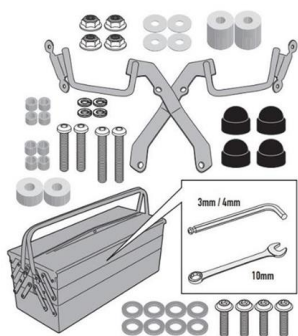

KAPPA SZYBA YAMAHA MT 125 '20-'22, HONDA CB 750 HO**Cena :****284,00 zł**Nr katalogowy : **2166AK**Producent : **Kappa**Stan magazynowy : **bardzo wysoki**

Średnia ocena :

KAPPA SZYBA YAMAHA MT 125 '20-'22, HONDA CB 750 HORNET '23, (28 X 36,5 CM) PRZYCIEMNIANA - POTRZEBNE MOCOWANIE A2166AK LUB A1200AK

Pasuje do:

HONDA CB 750 Hornet (23)

HONDA MT 125 (20 > 23)

Specjalny ekran przydymiony 28 x 36,5 cm (wys. x szer.)

do połączenia z wiązaniami A1200AK

Dostępne opcje KAPPA SZYBA YAMAHA MT 125 '20-'22, HONDA CB 750 HO

» **Wybierz opcje z listy:** KAPPA 2023/10 SZYBA YAMAHA MT 125 '20-'22, HONDA CB 750 HORNET '23, (28 X 36,5 CM) PRZYCIEMNIANA - POTRZEBNE MOCOWANIE A2166AK LUB A1200AK - niedostępny, KAPPA SZYBA YAMAHA MT 125 '20-'22, HONDA CB 750 HORNET '23, (28 X 36,5 CM) PRZYCIEMNIANA - POTRZEBNE MOCOWANIE A2166AK LUB A1200AK - niedostępny.