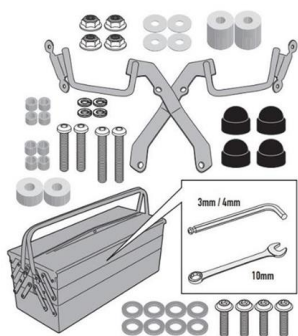

KAPPA SZYBA YAMAHA MT 125 '20-'22, HONDA CB 750 HO**Cena :****284,00 zł**Nr katalogowy : **2166AK**Producent : **Kappa**Stan magazynowy : **bardzo wysoki**

Średnia ocena :

KAPPA SZYBA YAMAHA MT 125 '20-'22, HONDA CB 750 HORNET '23, (28 X 36,5 CM) PRZYCIEMNIANA - POTRZEBNE MOCOWANIE A2166AK LUB A1200AK

Pasuje do:

HONDA CB 750 Hornet (23)

HONDA MT 125 (20 > 23)

Specjalny ekran przydymiony 28 x 36,5 cm (wys. x szer.)

do połączenia z wiązaniami A1200AK

Dostępne opcje KAPPA SZYBA YAMAHA MT 125 '20-'22, HONDA CB 750 HO

» **Wybierz opcje z listy:** [KAPPA 2023/10 SZYBA YAMAHA MT 125 '20-'22, HONDA CB 750 HORNET '23, \(28 X 36,5 CM\) PRZYCIEMNIANA - POTRZEBNE MOCOWANIE A2166AK LUB A1200AK - dostępny.](#)

watermark