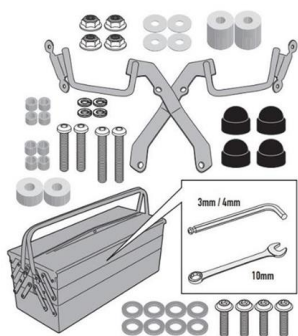

KAPPA SZYBA YAMAHA MT 125 '20-'22, HONDA CB 750 HO**Cena :****284,00 zł**Nr katalogowy : **2166AK**Producent : **Kappa**Stan magazynowy : **bardzo wysoki**

Średnia ocena :

KAPPA SZYBA YAMAHA MT 125 '20-'22, HONDA CB 750 HORNET '23, (28 X 36,5 CM) PRZYCIEMNIANA - POTRZEBNE MOCOWANIE A2166AK LUB A1200AK

Pasuje do:

HONDA CB 750 Hornet (23)

HONDA MT 125 (20 > 23)

Specjalny ekran przydymiony 28 x 36,5 cm (wys. x szer.)

do połączenia z wiązaniami A1200AK

Dostępne opcje KAPPA SZYBA YAMAHA MT 125 '20-'22, HONDA CB 750 HO

» **Wybierz opcje z listy:** KAPPA SZYBA YAMAHA MT 125 '20-'22, HONDA CB 750 HORNET '23, (28 X 36,5 CM) PRZYCIEMNIANA - POTRZEBNE MOCOWANIE A2166AK LUB A1200AK - dostępny, KAPPA 2023/10 SZYBA YAMAHA MT 125 '20-'22, HONDA CB 750 HORNET '23, (28 X 36,5 CM) PRZYCIEMNIANA - POTRZEBNE MOCOWANIE A2166AK LUB A1200AK - niedostępny.