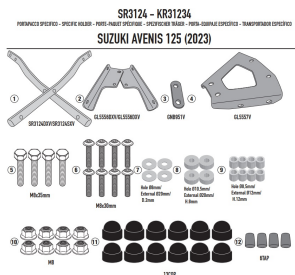

KAPPA STELAŻ KUFRA CENTRALNEGO SUZUKI AVENIS 125

Cena :
479,00 zł

Nr katalogowy : **KR3124**

Producent : **Kappa**

Stan magazynowy : **bardzo wysoki**

Średnia ocena :

KAPPA STELAŻ KUFRA CENTRALNEGO SUZUKI AVENIS 125 '23- (BEZ PŁYTY)

Pasuje do:
SUZUKI AVENIS 125 '23

Specjalne mocowanie tylne do kufra centralnego MONOLOCK®
do połączenia z płytą znajdującą się już w skrzynkach MONOLOCK®

Kompatybilny z płytą MONOKEY K636 oraz z płytami zawartymi w kufrach MONOLOCK.