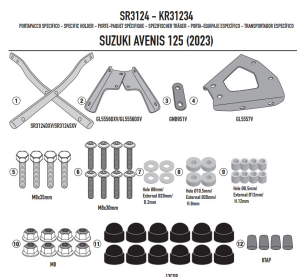

KAPPA STELAŻ KUFRA CENTRALNEGO SUZUKI AVENIS 125

Cena :

479,00 zł

Nr katalogowy : **KR3124**

Producent : **Kappa**

Stan magazynowy : **bardzo wysoki**

Średnia ocena :

KAPPA STELAŻ KUFRA CENTRALNEGO SUZUKI AVENIS 125 '23- (BEZ PŁYTY)

Pasuje do:
SUZUKI AVENIS 125 '23

Specjalne mocowanie tylne do kufra centralnego MONOLOCK®
do połączenia z płytą znajdującą się już w skrzynkach MONOLOCK®

Kompatybilny z płytą MONOKEY K636 oraz z płytami zawartymi w kufrach MONOLOCK.