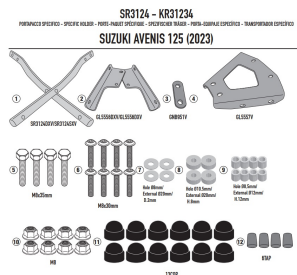

**KAPPA STELAŻ KUFRA CENTRALNEGO SUZUKI AVENIS 125****Cena :****479,00 zł**Nr katalogowy : **KR3124**Producent : **Kappa**Stan magazynowy : **bardzo wysoki**

Średnia ocena :

**KAPPA STELAŻ KUFRA CENTRALNEGO SUZUKI AVENIS 125 '23- (BEZ PŁYTY)**

Pasuje do:  
SUZUKI AVENIS 125 '23

Specjalne mocowanie tylne do kufra centralnego MONOLOCK®  
do połączenia z płytą znajdującą się już w skrzynkach MONOLOCK®

Kompatybilny z płytą MONOKEY K636 oraz z płytami zawartymi w kufrach MONOLOCK.