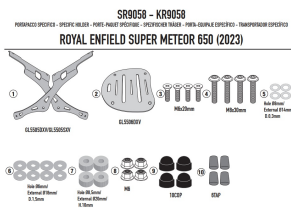

KAPPA STELAŻ KUFRA CENTRALNEGO ROYAL ENFIELD SUPER

Cena :

459,00 zł

Nr katalogowy : **KR9058**

Producent : **Kappa**

Stan magazynowy : **bardzo wysoki**

Średnia ocena :

KAPPA STELAŻ KUFRA CENTRALNEGO ROYAL ENFIELD SUPER METEOR 650 '23 (BEZ PŁYTY)

Pasuje do:

ROYAL ENFIELD SUPER METEOR 650 '23

Kompatybilny z płytami MONOKEY KM5, KM7, KM8A, KM8BA, KM9A KM9B, MONOLOCK KM5M, KM6M. Stosując mocowanie KM8A, KM8B, KM9A i KM9B nie ma możliwości montażu światła stop.

Dostępne opcje KAPPA STELAŻ KUFRA CENTRALNEGO ROYAL ENFIELD SUPER

» **Wybierz opcje z listy:** [KAPPA 2023/10 STELAŻ KUFRA CENTRALNEGO ROYAL ENFIELD SUPER METEOR 650 '23 (BEZ PŁYTY) - dostępny.](#)

Watermark