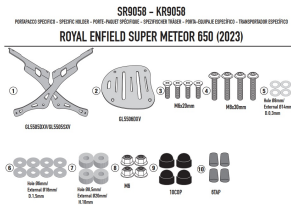

KAPPA STELAŻ KUFRA CENTRALNEGO ROYAL ENFIELD SUPER

Cena :

459,00 zł

Nr katalogowy : **KR9058**

Producent : **Kappa**

Stan magazynowy : **bardzo wysoki**

Średnia ocena :

KAPPA STELAŻ KUFRA CENTRALNEGO ROYAL ENFIELD SUPER METEOR 650 '23 (BEZ PŁYTY)

Pasuje do:

ROYAL ENFIELD SUPER METEOR 650 '23

Kompatybilny z płytami MONOKEY KM5, KM7, KM8A, KM8BA, KM9A KM9B, MONOLOCK KM5M, KM6M. Stosując mocowanie KM8A, KM8B, KM9A i KM9B nie ma możliwości montażu światła stop.

Dostępne opcje KAPPA STELAŻ KUFRA CENTRALNEGO ROYAL ENFIELD SUPER

» **Wybierz opcje z listy:** KAPPA STELAŻ KUFRA CENTRALNEGO ROYAL ENFIELD SUPER METEOR 650 '23 (BEZ PŁYTY) - dostępny, KAPPA 2023/10 STELAŻ KUFRA CENTRALNEGO ROYAL ENFIELD SUPER METEOR 650 '23 (BEZ PŁYTY) - niedostępny.

watermark