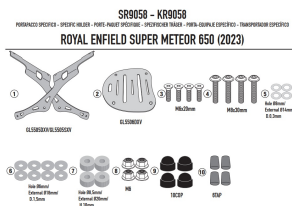

KAPPA STELAŻ KUFRA CENTRALNEGO ROYAL ENFIELD SUPER

Cena :

459,00 zł

Nr katalogowy : **KR9058**

Producent : **Kappa**

Stan magazynowy : **bardzo wysoki**

Średnia ocena :

KAPPA STELAŻ KUFRA CENTRALNEGO ROYAL ENFIELD SUPER METEOR 650 '23 (BEZ PŁYTY)

Pasuje do:

ROYAL ENFIELD SUPER METEOR 650 '23

Kompatybilny z płytami MONOKEY KM5, KM7, KM8A, KM8BA, KM9A KM9B, MONOLOCK KM5M, KM6M. Stosując mocowanie KM8A, KM8B, KM9A i KM9B nie ma możliwości montażu światła stop.

Dostępne opcje KAPPA STELAŻ KUFRA CENTRALNEGO ROYAL ENFIELD SUPER

» **Wybierz opcje z listy:** KAPPA STELAŻ KUFRA CENTRALNEGO ROYAL ENFIELD SUPER METEOR 650 '23 (BEZ PŁYTY) - dostępny, KAPPA 2023/10 STELAŻ KUFRA CENTRALNEGO ROYAL ENFIELD SUPER METEOR 650 '23 (BEZ PŁYTY) - niedostępny.

watermark