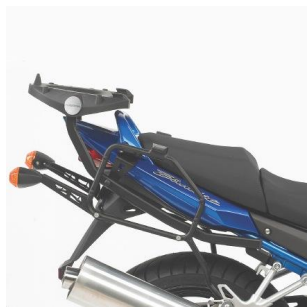

KAPPA STELAŻ KUFRÓW BOCZNYCH MONOKEY BENELLI TRK

Cena :

789,00 zł

Nr katalogowy : **KL8717**

Producent : **Kappa**

Stan magazynowy : **bardzo wysoki**

Średnia ocena :

KAPPA STELAŻ KUFRÓW BOCZNYCH MONOKEY BENELLI TRK 702 '23,

Pasuje do:

BENELLI TRK 702 '23,

Niesamowicie minimalistyczny, ale absolutnie solidny i niezawodny, system kotwiczenia KL składa się z lekkiej czarnej ramy rurowej zaprojektowanej do podtrzymywania dwóch bocznych kufrów. Zasadnicza konstrukcja nie zaburza linii motocykla, a montaż ramy pomocniczej jest prosty i szybki na wszystkich etapach montażu/demontażu. Do najnowszych modeli motocykli dostępne są specjalne mocowania.