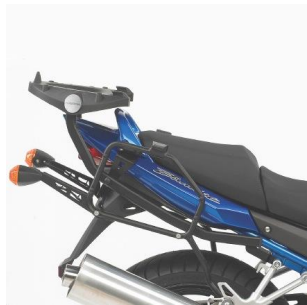

KAPPA STELAŻ KUFRÓW BOCZNYCH MONOKEY BENELLI TRK

Cena :

789,00 zł

Nr katalogowy : **KL8717**

Producent : **Kappa**

Stan magazynowy : **bardzo wysoki**

Średnia ocena :

KAPPA STELAŻ KUFRÓW BOCZNYCH MONOKEY BENELLI TRK 702 '23,

Pasuje do:

BENELLI TRK 702 '23,

Niesamowicie minimalistyczny, ale absolutnie solidny i niezawodny, system kotwiczenia KL składa się z lekkiej czarnej ramy rurowej zaprojektowanej do podtrzymywania dwóch bocznych kufrów. Zasadnicza konstrukcja nie zaburza linii motocykla, a montaż ramy pomocniczej jest prosty i szybki na wszystkich etapach montażu/demontażu. Do najnowszych modeli motocykli dostępne są specjalne mocowania.

Dostępne opcje KAPPA STELAŻ KUFRÓW BOCZNYCH MONOKEY BENELLI TRK

» **Wybierz opcje z listy:** KAPPA STELAŻ KUFRÓW BOCZNYCH MONOKEY BENELLI TRK 702 '23, - dostępny, KAPPA 2023/10 STELAŻ KUFRÓW BOCZNYCH MONOKEY BENELLI TRK 702 '23, - niedostępny.