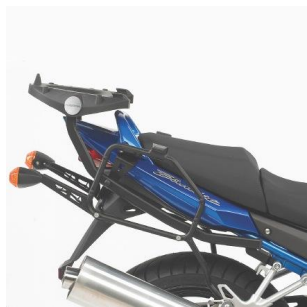

## KAPPA STELAŻ KUFRÓW BOCZNYCH MONOKEY BENELLI TRK

**Cena :**

**789,00 zł**

Nr katalogowy : **KL8717**

Producent : **Kappa**

Stan magazynowy : **bardzo wysoki**

Średnia ocena :

KAPPA STELAŻ KUFRÓW BOCZNYCH MONOKEY BENELLI TRK 702 '23,

Pasuje do:

BENELLI TRK 702 '23,

Niesamowicie minimalistyczny, ale absolutnie solidny i niezawodny, system kotwiczenia KL składa się z lekkiej czarnej ramy rurowej zaprojektowanej do podtrzymywania dwóch bocznych kufrów. Zasadnicza konstrukcja nie zaburza linii motocykla, a montaż ramy pomocniczej jest prosty i szybki na wszystkich etapach montażu/demontażu. Do najnowszych modeli motocykli dostępne są specjalne mocowania.