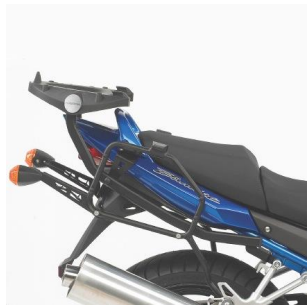

KAPPA STELAŻ KUFRÓW BOCZNYCH MONOKEY BENELLI TRK

Cena :

789,00 zł

Nr katalogowy : **KL8717**

Producent : **Kappa**

Stan magazynowy : **bardzo wysoki**

Średnia ocena :

KAPPA STELAŻ KUFRÓW BOCZNYCH MONOKEY BENELLI TRK 702 '23,

Pasuje do:

BENELLI TRK 702 '23,

Niesamowicie minimalistyczny, ale absolutnie solidny i niezawodny, system kotwiczenia KL składa się z lekkiej czarnej ramy rurowej zaprojektowanej do podtrzymywania dwóch bocznych kufrów. Zasadnicza konstrukcja nie zaburza linii motocykla, a montaż ramy pomocniczej jest prosty i szybki na wszystkich etapach montażu/demontażu. Do najnowszych modeli motocykli dostępne są specjalne mocowania.

Dostępne opcje KAPPA STELAŻ KUFRÓW BOCZNYCH MONOKEY BENELLI TRK

» **Wybierz opcje z listy:** [KAPPA 2023/10 STELAŻ KUFRÓW BOCZNYCH MONOKEY BENELLI TRK 702 '23](#), - dostępny.