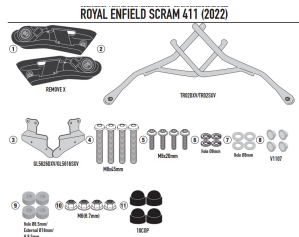

GIVI STELAŻ SAKW BOCZNYCH SERII REMOVE-X - ROYAL

Cena :

599,00 zł

Nr katalogowy : **TR9055**

Producent : **Givi**

Stan magazynowy : **bardzo wysoki**

Średnia ocena :

GIVI STELAŻ SAKW BOCZNYCH SERII REMOVE-X - ROYAL Scram 411 (23)

Pasuje do:

ROYAL ENFIELD Scram 411 (22 > 23)

Specjalne ramki szybkiego uwalniania REMOVE-X do miękkich toreb bocznych

Dostępne opcje GIVI STELAŻ SAKW BOCZNYCH SERII REMOVE-X - ROYAL

» **Wybierz opcje z listy:** [GIVI STELAŻ SAKW BOCZNYCH SERII REMOVE-X - ROYAL Scram 411 \(22\) - dostępny.](#)