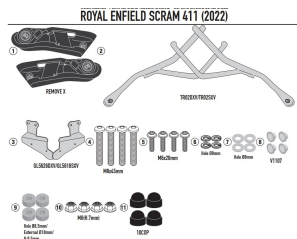

GIVI STELAŻ SAKW BOCZNYCH SERII REMOVE-X - ROYAL**Cena :****599,00 zł**Nr katalogowy : **TR9055**Producent : **Givi**Stan magazynowy : **bardzo wysoki**

Średnia ocena :

GIVI STELAŻ SAKW BOCZNYCH SERII REMOVE-X - ROYAL Scram 411 (23)

Pasuje do:

ROYAL ENFIELD Scram 411 (22 > 23)

Specjalne ramki szybkiego uwalniania REMOVE-X do miękkich toreb bocznych

Dostępne opcje GIVI STELAŻ SAKW BOCZNYCH SERII REMOVE-X - ROYAL» **Wybierz opcje z listy:** [GIVI STELAŻ SAKW BOCZNYCH SERII REMOVE-X - ROYAL Scram 411 \(22\) - dostępny.](#)