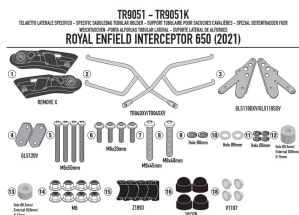

GIVI STELAŻ SAKW BOCZNYCH SERII REMOVE-X - ROYAL E

Cena :

628,00 zł

Nr katalogowy : **TR9051**

Producent : **Givi**

Stan magazynowy : **bardzo wysoki**

Średnia ocena :

GIVI STELAŻ SAKW BOCZNYCH SERII REMOVE-X - ROYAL ENFIELD INTERCEPTOR 650 (19-23)

Pasuje do:

ROYAL ENFIELD Interceptor 650 (19 > 23)

Specjalne ramki szybkiego uwalniania REMOVE-X do miękkich toreb bocznych

Dostępne opcje GIVI STELAŻ SAKW BOCZNYCH SERII REMOVE-X - ROYAL E

» **Wybierz opcje z listy:** [GIVI STELAŻ SAKW BOCZNYCH SERII REMOVE-X - ROYAL ENFIELD INTERCEPTOR 650 \(19-21\) - dostępny.](#)