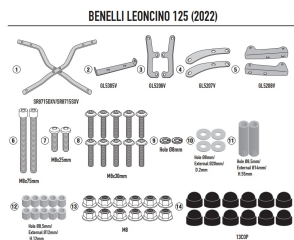

**GIVI STELAŻ KUFRA CENTRALNEGO MONOLOCK BENELLI LE****Cena :****539,00 zł**Nr katalogowy : **SR8715**Producent : **Givi**Stan magazynowy : **bardzo wysoki**

Średnia ocena :

GIVI STELAŻ KUFRA CENTRALNEGO MONOLOCK (BEZ PŁYTY) - BENELLI Leoncino

Pasuje do:

BENELLI Leoncino 125 (22 &gt; 23)

Specjalne mocowanie tylne do kufra centralnego MONOLOCK®  
do połączenia z płytą znajdującą się już w skrzynkach MONOLOCK®

**Dostępne opcje GIVI STELAŻ KUFRA CENTRALNEGO MONOLOCK BENELLI LE**» **Wybierz opcje z listy:** [GIVI STELAŻ KUFRA CENTRALNEGO MONOLOCK \(BEZ PŁYTY\) - BENELLI Leoncino 125 \(22\) - dostępny.](#)