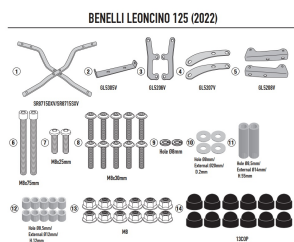

GIVI STELAŻ KUFRA CENTRALNEGO MONOLOCK BENELLI LE**Cena :****539,00 zł**Nr katalogowy : **SR8715**Producent : **Givi**Stan magazynowy : **bardzo wysoki**

Średnia ocena :

GIVI STELAŻ KUFRA CENTRALNEGO MONOLOCK (BEZ PŁYTY) - BENELLI Leoncino

Pasuje do:

BENELLI Leoncino 125 (22 > 23)

Specjalne mocowanie tylne do kufra centralnego MONOLOCK®
do połączenia z płytą znajdującą się już w skrzynkach MONOLOCK®

Dostępne opcje GIVI STELAŻ KUFRA CENTRALNEGO MONOLOCK BENELLI LE» **Wybierz opcje z listy:** [GIVI STELAŻ KUFRA CENTRALNEGO MONOLOCK \(BEZ PŁYTY\) - BENELLI Leoncino 125 \(22\) - dostępny.](#)