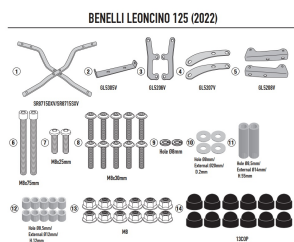

**GIVI STELAŻ KUFRA CENTRALNEGO MONOLOCK BENELLI LE****Cena :****539,00 zł**Nr katalogowy : **SR8715**Producent : **Givi**Stan magazynowy : **bardzo wysoki**

Średnia ocena :

GIVI STELAŻ KUFRA CENTRALNEGO MONOLOCK (BEZ PŁYTY) - BENELLI Leoncino

Pasuje do:

BENELLI Leoncino 125 (22 &gt; 23)

Specjalne mocowanie tylne do kufra centralnego MONOLOCK®  
do połączenia z płytą znajdującą się już w skrzynkach MONOLOCK®**Dostępne opcje GIVI STELAŻ KUFRA CENTRALNEGO MONOLOCK BENELLI LE**» **Wybierz opcje z listy:** [GIVI STELAŻ KUFRA CENTRALNEGO MONOLOCK \(BEZ PŁYTY\) - BENELLI Leoncino 125 \(22\) - dostępny.](#)