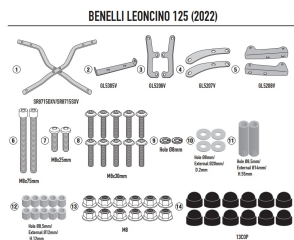

GIVI STELAŻ KUFRA CENTRALNEGO MONOLOCK BENELLI LE**Cena :****539,00 zł**Nr katalogowy : **SR8715**Producent : **Givi**Stan magazynowy : **bardzo wysoki**

Średnia ocena :

GIVI STELAŻ KUFRA CENTRALNEGO MONOLOCK (BEZ PŁYTY) - BENELLI Leoncino

Pasuje do:

BENELLI Leoncino 125 (22 > 23)

Specjalne mocowanie tylne do kufra centralnego MONOLOCK®
do połączenia z płytą znajdującą się już w skrzynkach MONOLOCK®**Dostępne opcje GIVI STELAŻ KUFRA CENTRALNEGO MONOLOCK BENELLI LE**» **Wybierz opcje z listy:** GIVI STELAŻ KUFRA CENTRALNEGO MONOLOCK (BEZ PŁYTY) - BENELLI Leoncino 125 (22) - niedostępny.