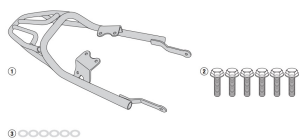

GIVI STELAŻ KUFRA CENTRALNEGO TRIUMPH STREER TWIN

SR6407 - KR6407			
PISANICA SPECIEK - SPECIEK BIELIŁA - JESIEŃ/PAŹDZIERNIK - SPECIEK CZARNA - WIOSNA/LĘTNOŚĆ - TRIUMPHAN SPECIEK			
TRIUMPH STREET TWIN 900 (2016)			
Nr	Opis	Ilość	Waga
1	Stelaż kufra centralnego Kolor: Czarna	1	1,600 kg
2	Wkręty Kolor: Niebieski	4	0,010 kg
3	Wkręty Kolor: Niebieski	4	0,010 kg

Cena :

618,00 zł

Nr katalogowy : **SR6407**

Producent : **Givi**

Stan magazynowy : **bardzo wysoki**

Średnia ocena :

GIVI STELAŻ KUFRA CENTRALNEGO (BEZ PŁYTY) - TRIUMPH STREER TWIN 900 (16)

Pasuje do:

TRIUMPH Street Twin 900 (16 > 22)

TRIUMPH Speed Twin 900 (23)

Specjalne mocowanie tylne do czarnej kufra centralnego MONOKEY® lub MONOLOCK®

do połączenia z płytą MONOKEY® E251 (do nabycia osobno) lub z płytą znajdującą się już w kufrach głównych MONOLOCK® / maksymalne dopuszczalne obciążenie 6 Kg

Dostępne opcje GIVI STELAŻ KUFRA CENTRALNEGO TRIUMPH STREER TWIN

» **Wybierz opcje z listy:** [GIVI STELAŻ KUFRA CENTRALNEGO \(BEZ PŁYTY\) - TRIUMPH STREER TWIN 900 \(16\) - dostępny.](#)

Watermark