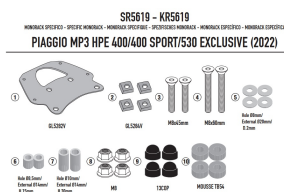

GIVI STELAŻ KUFRA CENTRALNEGO PIAGGIO MP3 HPE 400-4

Cena :

309,00 zł

Nr katalogowy : **SR5619**

Producent : **Givi**

Stan magazynowy : **bardzo wysoki**

Średnia ocena :

GIVI STELAŻ KUFRA CENTRALNEGO BEZ PŁYTY - PIAGGIO MP3 HPE 400-400 Sport - 530 Exclusive (23)

Pasuje do:

PIAGGIO MP3 HPE 400-400 Sport - 530 Exclusive (22 > 23)

Specjalne tylne mocowanie do kufra centralnego MONOKEY® lub MONOLOCK®

do łączenia z płytką MONOKEY® M5, M8A, M8B, M9A lub M9B lub z płytą MONOLOCK® M5M lub M6M, lub z aluminiowym uchwytem na torebkę EX2M / kombinacja z M8A, M8B, M9A i M9B nie pozwala na montaż zestaw świateł stopu na walizce i/lub urządzenie do zdalnego otwierania walizki

Dostępne opcje GIVI STELAŻ KUFRA CENTRALNEGO PIAGGIO MP3 HPE 400-4

» **Wybierz opcje z listy:** [GIVI STELAŻ KUFRA CENTRALNEGO BEZ PŁYTY - PIAGGIO MP3 HPE 400-400 Sport - 530 Exclusive (22) - niedostępny.](#)