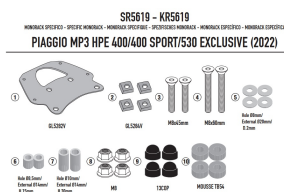

GIVI STELAŻ KUFRA CENTRALNEGO PIAGGIO MP3 HPE 400-4

Cena :

309,00 zł

Nr katalogowy : **SR5619**

Producent : **Givi**

Stan magazynowy : **bardzo wysoki**

Średnia ocena :

GIVI STELAŻ KUFRA CENTRALNEGO BEZ PŁYTY - PIAGGIO MP3 HPE 400-400 Sport - 530 Exclusive (23)

Pasuje do:

PIAGGIO MP3 HPE 400-400 Sport - 530 Exclusive (22 > 23)

Specjalne tylne mocowanie do kufra centralnego MONOKEY® lub MONOLOCK®

do łączenia z płytką MONOKEY® M5, M8A, M8B, M9A lub M9B lub z płytą MONOLOCK® M5M lub M6M, lub z aluminiowym uchwytem na torebkę EX2M / kombinacja z M8A, M8B, M9A i M9B nie pozwala na montaż zestaw świateł stopu na walizce i/lub urządzenie do zdalnego otwierania walizki