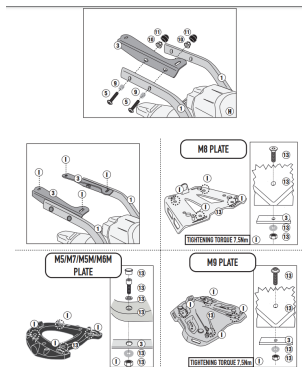

GIVI STELAŻ KUFRA CENTRALNEGO YAMAHA MT-10 22 > 23**Cena :****489,00 zł**Nr katalogowy : **SR2163**Producent : **Givi**Stan magazynowy : **bardzo wysoki**

Średnia ocena :

GIVI STELAŻ KUFRA CENTRALNEGO (BEZ PŁYTY) - YAMAHA MT-10 (22 > 23)

Pasuje do:

YAMAHA MT-10 (22 > 23)

Specjalne tylne mocowanie do kufra centralnego MONOKEY® lub MONOLOCK® do połączenia z płytką MONOKEY® M5 lub M7 lub z płytką MONOLOCK® M5M lub M6M lub z aluminiowym uchwytem na torebkę EX2M