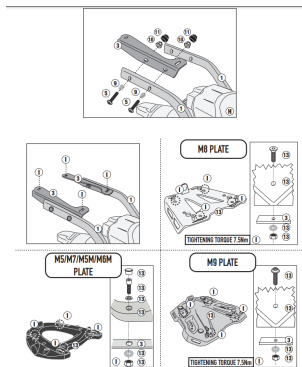

**GIVI STELAŻ KUFRA CENTRALNEGO YAMAHA MT-10 22 > 23****Cena :****489,00 zł**Nr katalogowy : **SR2163**Producent : **Givi**Stan magazynowy : **bardzo wysoki**

Średnia ocena :

GIVI STELAŻ KUFRA CENTRALNEGO (BEZ PŁYTY) - YAMAHA MT-10 (22 &gt; 23)

Pasuje do:

YAMAHA MT-10 (22 &gt; 23)

Specjalne tylne mocowanie do kufra centralnego MONOKEY® lub MONOLOCK® do połączenia z płytką MONOKEY® M5 lub M7 lub z płytką MONOLOCK® M5M lub M6M lub z aluminiowym uchwytem na torebkę EX2M