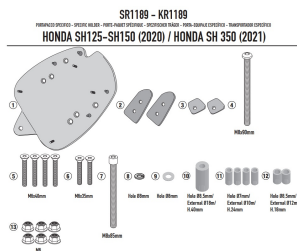

**GIVI STELAŻ KUFRA CENTRALNEGO MONOLOCK HONDA SH 35****Cena :****229,00 zł**Nr katalogowy : **SR1189**Producent : **Givi**Stan magazynowy : **bardzo wysoki**

Średnia ocena :

GIVI STELAŻ KUFRA CENTRALNEGO MONOLOCK (BEZ PŁYTY) - HONDA SH 350 (21)

Pasuje do:

HONDA SH 350 (21 &gt; 23)

Specjalne mocowanie tylne do kufra centralnego MONOLOCK® do połączenia z płytką znajdującą się już w skrzynkach MONOLOCK®

**Dostępne opcje GIVI STELAŻ KUFRA CENTRALNEGO MONOLOCK HONDA SH 35**» **Wybierz opcje z listy:** [GIVI STELAŻ KUFRA CENTRALNEGO MONOLOCK \(BEZ PŁYTY\) - HONDA SH 350 \(21\) - dostępny.](#)