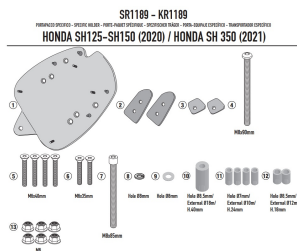

GIVI STELAŻ KUFRA CENTRALNEGO MONOLOCK HONDA SH 35**Cena :****229,00 zł**Nr katalogowy : **SR1189**Producent : **Givi**Stan magazynowy : **bardzo wysoki**

Średnia ocena :

GIVI STELAŻ KUFRA CENTRALNEGO MONOLOCK (BEZ PŁYTY) - HONDA SH 350 (21)

Pasuje do:

HONDA SH 350 (21 > 23)

Specjalne mocowanie tylne do kufra centralnego MONOLOCK®
do połączenia z płytką znajdującą się już w skrzynkach MONOLOCK®**Dostępne opcje GIVI STELAŻ KUFRA CENTRALNEGO MONOLOCK HONDA SH 35**» **Wybierz opcje z listy:** [GIVI STELAŻ KUFRA CENTRALNEGO MONOLOCK \(BEZ PŁYTY\) - HONDA SH 350 \(21\) - dostępny.](#)