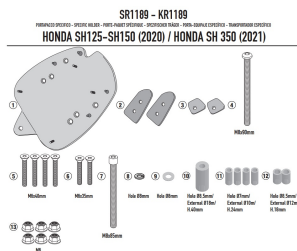

GIVI STELAŻ KUFRA CENTRALNEGO MONOLOCK HONDA SH 35**Cena :****229,00 zł**Nr katalogowy : **SR1189**Producent : **Givi**Stan magazynowy : **bardzo wysoki**

Średnia ocena :

GIVI STELAŻ KUFRA CENTRALNEGO MONOLOCK (BEZ PŁYTY) - HONDA SH 350 (21)

Pasuje do:

HONDA SH 350 (21 > 23)

Specjalne mocowanie tylne do kufra centralnego MONOLOCK®
do połączenia z płytą znajdującą się już w skrzynkach MONOLOCK®**Dostępne opcje GIVI STELAŻ KUFRA CENTRALNEGO MONOLOCK HONDA SH 35**» **Wybierz opcje z listy:** [GIVI STELAŻ KUFRA CENTRALNEGO MONOLOCK \(BEZ PŁYTY\) - HONDA SH 350 \(21\) - dostępny.](#)