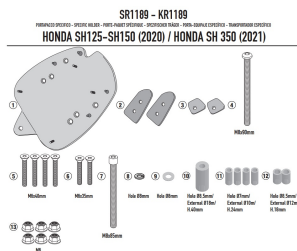

GIVI STELAŻ KUFRA CENTRALNEGO MONOLOCK HONDA SH 35**Cena :****229,00 zł**Nr katalogowy : **SR1189**Producent : **Givi**Stan magazynowy : **bardzo wysoki**

Średnia ocena :

GIVI STELAŻ KUFRA CENTRALNEGO MONOLOCK (BEZ PŁYTY) - HONDA SH 350 (21)

Pasuje do:

HONDA SH 350 (21 > 23)

Specjalne mocowanie tylne do kufra centralnego MONOLOCK®
do połączenia z płytką znajdującą się już w skrzynkach MONOLOCK®**Dostępne opcje GIVI STELAŻ KUFRA CENTRALNEGO MONOLOCK HONDA SH 35**» **Wybierz opcje z listy:** [GIVI STELAŻ KUFRA CENTRALNEGO MONOLOCK \(BEZ PŁYTY\) - HONDA SH 350 \(21\) - niedostępny.](#)