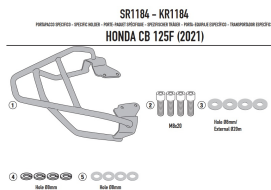

**GIVI STELAŻ KUFRA CENTRALNEGO MONOLOCK HONDA CB****Cena :****366,00 zł**Nr katalogowy : **SR1184**Producent : **Givi**Stan magazynowy : **bardzo wysoki**

Średnia ocena :

GIVI STELAŻ KUFRA CENTRALNEGO MONOLOCK (BEZ PŁYTY) - HONDA CB 125F (21)

Pasuje do:

HONDA CB 125F (21 &gt; 23)

Specjalne mocowanie tylne do kufra centralnego MONOLOCK®  
do połączenia z płytką znajdującą się już w skrzynkach MONOLOCK®**Dostępne opcje GIVI STELAŻ KUFRA CENTRALNEGO MONOLOCK HONDA CB**» **Wybierz opcje z listy:** [GIVI STELAŻ KUFRA CENTRALNEGO MONOLOCK \(BEZ PŁYTY\) - HONDA CB 125F \(21\) - dostępny.](#)