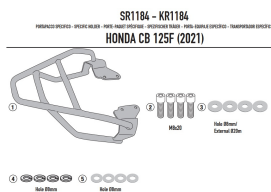

**GIVI STELAŻ KUFRA CENTRALNEGO MONOLOCK HONDA CB****Cena :****366,00 zł**Nr katalogowy : **SR1184**Producent : **Givi**Stan magazynowy : **bardzo wysoki**

Średnia ocena :

GIVI STELAŻ KUFRA CENTRALNEGO MONOLOCK (BEZ PŁYTY) - HONDA CB 125F (21)

Pasuje do:

HONDA CB 125F (21 &gt; 23)

Specjalne mocowanie tylne do kufra centralnego MONOLOCK®  
do połączenia z płytką znajdującą się już w skrzynkach MONOLOCK®**Dostępne opcje GIVI STELAŻ KUFRA CENTRALNEGO MONOLOCK HONDA CB**» **Wybierz opcje z listy:** [GIVI STELAŻ KUFRA CENTRALNEGO MONOLOCK \(BEZ PŁYTY\) - HONDA CB 125F \(21\) - niedostępny.](#)