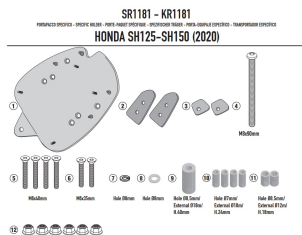

GIVI STELAŻ KUFRA Z PŁYTA MONOLOCK - SH 125-150 20**Cena :****236,00 zł**Nr katalogowy : **SR1181**Producent : **Givi**Stan magazynowy : **bardzo wysoki**

Średnia ocena :

GIVI STELAŻ KUFRA CENTRALNEGO Z PŁYTA MONOLOCK - SH 125-150 (20 > 22)

Pasuje do:

HONDA SH 125-150 (20 > 23)

Specjalne mocowanie tylne do kufra centralnego MONOLOCK®
do połączenia z płytą znajdującą się już w skrzynkach MONOLOCK®**Dostępne opcje GIVI STELAŻ KUFRA Z PŁYTA MONOLOCK - SH 125-150 20**» **Wybierz opcje z listy:** [GIVI 2021 - niedostępny.](#)