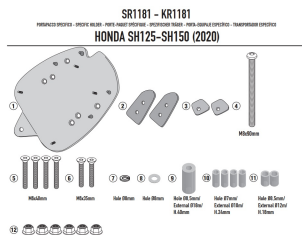

GIVI STELAŻ KUFRA Z PŁYTA MONOLOCK - SH 125-150 20**Cena :****236,00 zł**Nr katalogowy : **SR1181**Producent : **Givi**Stan magazynowy : **bardzo wysoki**

Średnia ocena :

GIVI STELAŻ KUFRA CENTRALNEGO Z PŁYTA MONOLOCK - SH 125-150 (20 > 22)

Pasuje do:

HONDA SH 125-150 (20 > 23)

Specjalne mocowanie tylne do kufra centralnego MONOLOCK® do połączenia z płytą znajdującą się już w skrzynkach MONOLOCK®

Dostępne opcje GIVI STELAŻ KUFRA Z PŁYTA MONOLOCK - SH 125-150 20» **Wybierz opcje z listy:** [GIVI 2021 - dostępny.](#)