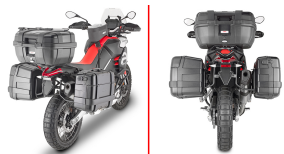

GIVI STELAŻ KUFRÓW ONE-FIT MONOKEY APRILIA TUAREG**Cena :****1153,00 zł**Nr katalogowy : **PL06710MK**Producent : **Givi**Stan magazynowy : **bardzo wysoki**

Średnia ocena :

GIVI STELAŻ KUFRÓW BOCZNYCH ONE-FIT MONOKEY - APRILIA > TUAREG 660 (21 > 23)

Pasuje do:

APRILIA Tuareg 660 (21 > 23)

Specjalny uchwyt boczny PL ONE-FIT skonfigurowany do etui MONOKEY®

Rurka o średnicy 18 mm / do połączenia z 10RKIT w celu przekształcenia w szybko wyjmowany uchwyt na walizkę