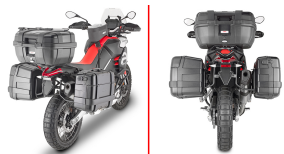

**GIVI STELAŻ KUFRÓW ONE-FIT MONOKEY APRILIA TUAREG****Cena :****1153,00 zł**Nr katalogowy : **PL06710MK**Producent : **Givi**Stan magazynowy : **bardzo wysoki**

Średnia ocena :

GIVI STELAŻ KUFRÓW BOCZNYCH ONE-FIT MONOKEY - APRILIA &gt; TUAREG 660 (21 &gt; 23)

Pasuje do:

APRILIA Tuareg 660 (21 &gt; 23)

Specjalny uchwyt boczny PL ONE-FIT skonfigurowany do etui MONOKEY®

Rurka o średnicy 18 mm / do połączenia z 10RKIT w celu przekształcenia w szybko wyjmowany uchwyt na walizkę