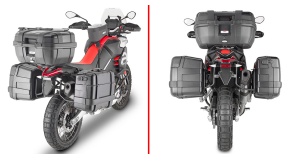

GIVI STELAŻ KUFRÓW ONE-FIT MONOKEY APRILIA TUAREG

Cena :

1153,00 zł

Nr katalogowy : **PL06710MK**

Producent : **Givi**

Stan magazynowy : **bardzo wysoki**

Średnia ocena :

GIVI STELAŻ KUFRÓW BOCZNYCH ONE-FIT MONOKEY - APRILIA > TUAREG 660 (21 > 23)

Pasuje do:

APRILIA Tuareg 660 (21 > 23)

Specjalny uchwyt boczny PL ONE-FIT skonfigurowany do etui MONOKEY®

Rurka o średnicy 18 mm / do połączenia z 10RKIT w celu przekształcenia w szybko wyjmowany uchwyt na walizkę