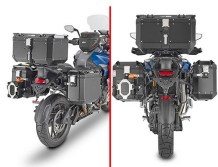

GIVI STELAŻ KUFRÓW ONE-FIT CAM TRIUMPH Tiger 1200**Cena :****1269,00 zł**Nr katalogowy : **PL06423CAM**Producent : **Givi**Stan magazynowy : **bardzo wysoki**

Średnia ocena :

GIVI STELAŻ KUFRÓW BOCZNYCH ONE-FIT CAM - TRIUMPH Tiger 1200 GT Explorer (22)

Dostępne opcje GIVI STELAŻ KUFRÓW ONE-FIT CAM TRIUMPH Tiger 1200

» **Wybierz opcje z listy:** [GIVI STELAŻ KUFRÓW BOCZNYCH ONE-FIT CAM - TRIUMPH Tiger 1200 GT Explorer \(22\)](#) - dostępny.

Watermark