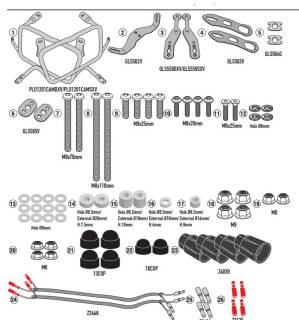

GIVI STELAŻ KUFRÓW ONE-FIT CAM HONDA XL 750 Transl

Cena :

1259,00 zł

Nr katalogowy : **PL01201CAM**

Producent : **Givi**

Stan magazynowy : **bardzo wysoki**

Średnia ocena :

GIVI STELAŻ KUFRÓW BOCZNYCH ONE-FIT CAM - HONDA XL 750 Transalp (23)

Pasuje do:

HONDA XL 750 Transalp (23)

Specjalny uchwyt boczny PL ONE-FIT skonfigurowany do kufrów MONOKEY® CAM-SIDE Trekker Outback

Rurka o średnicy 18 mm / do połączenia z 12RKIT w celu przekształcenia w szybko wyjmowany uchwyt na walizkę

Dostępne opcje GIVI STELAŻ KUFRÓW ONE-FIT CAM HONDA XL 750 Transl

» **Wybierz opcje z listy:** [GIVI STELAŻ KUFRÓW BOCZNYCH ONE-FIT CAM - HONDA XL 750 Transalp \(23\) - dostępny.](#)

Watermark