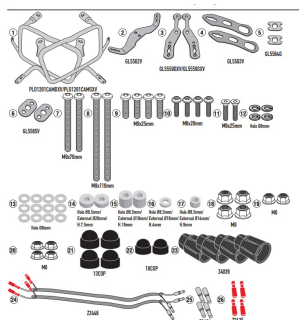

GIVI STELAŻ KUFRÓW ONE-FIT CAM HONDA XL 750 Transl

Cena :

1259,00 zł

Nr katalogowy : **PL01201CAM**

Producent : **Givi**

Stan magazynowy : **bardzo wysoki**

Średnia ocena :

GIVI STELAŻ KUFRÓW BOCZNYCH ONE-FIT CAM - HONDA XL 750 Transalp (23)

Pasuje do:

HONDA XL 750 Transalp (23)

Specjalny uchwyt boczny PL ONE-FIT skonfigurowany do kufrów MONOKEY® CAM-SIDE Trekker Outback

Rurka o średnicy 18 mm / do połączenia z 12RKIT w celu przekształcenia w szybko wyjmowany uchwyt na walizkę

Dostępne opcje GIVI STELAŻ KUFRÓW ONE-FIT CAM HONDA XL 750 Transl

» **Wybierz opcje z listy:** [GIVI STELAŻ KUFRÓW BOCZNYCH ONE-FIT CAM - HONDA XL 750 Transalp \(23\)](#) - dostępny.

Watermark