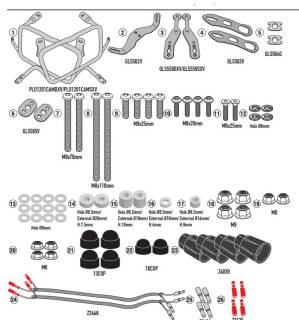

GIVI STELAŻ KUFRÓW ONE-FIT CAM HONDA XL 750 Transl

Cena :

1259,00 zł

Nr katalogowy : **PL01201CAM**

Producent : **Givi**

Stan magazynowy : **bardzo wysoki**

Średnia ocena :

GIVI STELAŻ KUFRÓW BOCZNYCH ONE-FIT CAM - HONDA XL 750 Transalp (23)

Pasuje do:

HONDA XL 750 Transalp (23)

Specjalny uchwyt boczny PL ONE-FIT skonfigurowany do kufrów MONOKEY® CAM-SIDE Trekker Outback

Rurka o średnicy 18 mm / do połączenia z 12RKIT w celu przekształcenia w szybko wyjmowany uchwyt na walizkę

Dostępne opcje GIVI STELAŻ KUFRÓW ONE-FIT CAM HONDA XL 750 Transl

» **Wybierz opcje z listy:** [GIVI STELAŻ KUFRÓW BOCZNYCH ONE-FIT CAM - HONDA XL 750 Transalp \(23\)](#) - niedostępny.

Watermark