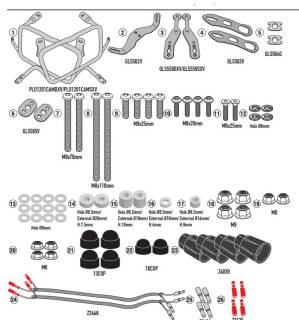

GIVI STELAŻ KUFRÓW ONE-FIT CAM HONDA XL 750 Transl**Cena :****1259,00 zł**Nr katalogowy : **PL01201CAM**Producent : **Givi**Stan magazynowy : **bardzo wysoki**

Średnia ocena :

GIVI STELAŻ KUFRÓW BOCZNYCH ONE-FIT CAM - HONDA XL 750 Transalp (23)

Pasuje do:

HONDA XL 750 Transalp (23)

Specjalny uchwyt boczny PL ONE-FIT skonfigurowany do kufrów MONOKEY® CAM-SIDE Trekker Outback

Rurka o średnicy 18 mm / do połączenia z 12RKIT w celu przekształcenia w szybko wyjmowany uchwyt na walizkę

Dostępne opcje GIVI STELAŻ KUFRÓW ONE-FIT CAM HONDA XL 750 Transl» **Wybierz opcje z listy:** [GIVI STELAŻ KUFRÓW BOCZNYCH ONE-FIT CAM - HONDA XL 750 Transalp \(23\)](#) - niedostępny.

Watermark