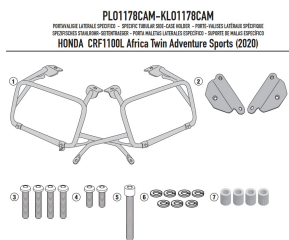

GIVI STELAŻ KUFRÓW ONE-FIT CAM HONDA CRF1100L Afri

Cena :
1069,00 zł

Nr katalogowy : **PL01178CAM**

Producent : **Givi**

Stan magazynowy : **bardzo wysoki**

Średnia ocena :

GIVI STELAŻ KUFRÓW BOCZNYCH ONE-FIT CAM - HONDA CRF1100L Africa Twin Adventure Sports (20)

Pasuje do:

HONDA CRF1100L Africa Twin (20 > 23)

HONDA CRF1100L Africa Twin Adventure Sports (20 > 23)

Specjalny uchwyt boczny PL ONE-FIT skonfigurowany do kufrów MONOKEY® CAM-SIDE Trekker Outback

Można go zamontować wyłącznie w obecności oryginalnego bagażnika / rurki o średnicy 18 mm

Dostępne opcje GIVI STELAŻ KUFRÓW ONE-FIT CAM HONDA CRF1100L Afri

» **Wybierz opcje z listy:** [GIVI STELAŻ KUFRÓW BOCZNYCH ONE-FIT CAM - HONDA CRF1100L Africa Twin Adventure Sports \(20\) - dostępny.](#)