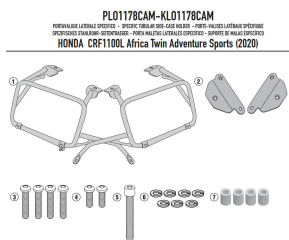

GIVI STELAŻ KUFRÓW ONE-FIT CAM HONDA CRF1100L Afri

Cena :

1069,00 zł

Nr katalogowy : **PL01178CAM**

Producent : **Givi**

Stan magazynowy : **bardzo wysoki**

Średnia ocena :

GIVI STELAŻ KUFRÓW BOCZNYCH ONE-FIT CAM - HONDA CRF1100L Africa Twin Adventure Sports (20)

Pasuje do:

HONDA CRF1100L Africa Twin (20 > 23)

HONDA CRF1100L Africa Twin Adventure Sports (20 > 23)

Specjalny uchwyt boczny PL ONE-FIT skonfigurowany do kufrów MONOKEY® CAM-SIDE Trekker Outback

Można go zamontować wyłącznie w obecności oryginalnego bagażnika / rurki o średnicy 18 mm

Dostępne opcje GIVI STELAŻ KUFRÓW ONE-FIT CAM HONDA CRF1100L Afri

» **Wybierz opcje z listy:** [GIVI STELAŻ KUFRÓW BOCZNYCH ONE-FIT CAM - HONDA CRF1100L Africa Twin Adventure Sports \(20\) - niedostępny.](#)