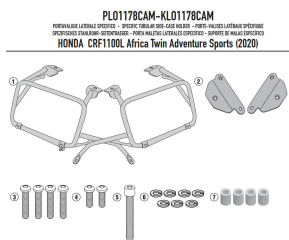

## GIVI STELAŻ KUFRÓW ONE-FIT CAM HONDA CRF1100L Afri

**Cena :**

**1069,00 zł**

Nr katalogowy : **PL01178CAM**

Producent : **Givi**

Stan magazynowy : **bardzo wysoki**

Średnia ocena :

GIVI STELAŻ KUFRÓW BOCZNYCH ONE-FIT CAM - HONDA CRF1100L Africa Twin Adventure Sports (20)

Pasuje do:

HONDA CRF1100L Africa Twin (20 > 23)

HONDA CRF1100L Africa Twin Adventure Sports (20 > 23)

Specjalny uchwyt boczny PL ONE-FIT skonfigurowany do kufrów MONOKEY® CAM-SIDE Trekker Outback

Można go zamontować wyłącznie w obecności oryginalnego bagażnika / rurki o średnicy 18 mm

### Dostępne opcje GIVI STELAŻ KUFRÓW ONE-FIT CAM HONDA CRF1100L Afri

» **Wybierz opcje z listy:** [GIVI STELAŻ KUFRÓW BOCZNYCH ONE-FIT CAM - HONDA CRF1100L Africa Twin Adventure Sports \(20\) - niedostępny.](#)