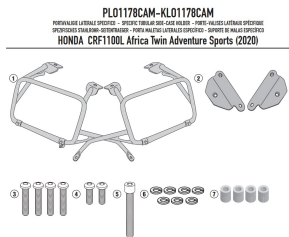

GIVI STELAŻ KUFRÓW ONE-FIT CAM HONDA CRF1100L Afri

Cena :
1069,00 zł

Nr katalogowy : **PL01178CAM**

Producent : **Givi**

Stan magazynowy : **bardzo wysoki**

Średnia ocena :

GIVI STELAŻ KUFRÓW BOCZNYCH ONE-FIT CAM - HONDA CRF1100L Africa Twin Adventure Sports (20)

Pasuje do:

HONDA CRF1100L Africa Twin (20 > 23)

HONDA CRF1100L Africa Twin Adventure Sports (20 > 23)

Specjalny uchwyt boczny PL ONE-FIT skonfigurowany do kufrów MONOKEY® CAM-SIDE Trekker Outback

Można go zamontować wyłącznie w obecności oryginalnego bagażnika / rurki o średnicy 18 mm

Dostępne opcje GIVI STELAŻ KUFRÓW ONE-FIT CAM HONDA CRF1100L Afri

» **Wybierz opcje z listy:** [GIVI STELAŻ KUFRÓW BOCZNYCH ONE-FIT CAM - HONDA CRF1100L Africa Twin Adventure Sports \(20\) - niedostępny.](#)