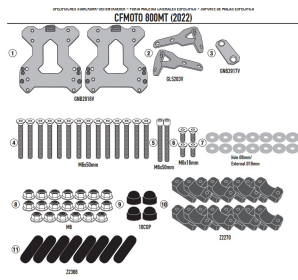

**GIVI STELAŻ KUFRÓW MONOKEY - CFMOTO 800 MT (22)****Cena :****796,00 zł**Nr katalogowy : **PL9225**Producent : **Givi**Stan magazynowy : **bardzo wysoki**

Średnia ocena :

GIVI STELAŻ KUFRÓW BOCZNYCH MONOKEY - CFMOTO 800 MT (22)

Pasuje do:

CFMOTO 800 MT (22 &gt; 23)

Specjalny uchwyt boczny do kufków MONOKEY®

montuje się go bezpośrednio na bocznym uchwycie kufra, który jest standardowym wyposażeniem motocykla

**Dostępne opcje GIVI STELAŻ KUFRÓW MONOKEY - CFMOTO 800 MT (22)**» **Wybierz opcje z listy:** [GIVI STELAŻ KUFRÓW BOCZNYCH MONOKEY - CFMOTO 800 MT \(22\) - dostępny.](#)