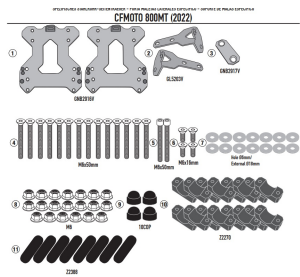

GIVI STELAŻ KUFRÓW MONOKEY - CFMOTO 800 MT (22)**Cena :****796,00 zł**Nr katalogowy : **PL9225**Producent : **Givi**Stan magazynowy : **bardzo wysoki**

Średnia ocena :

GIVI STELAŻ KUFRÓW BOCZNYCH MONOKEY - CFMOTO 800 MT (22)

Pasuje do:

CFMOTO 800 MT (22 > 23)

Specjalny uchwyt boczny do kufków MONOKEY®

montuje się go bezpośrednio na bocznym uchwycie kufra, który jest standardowym wyposażeniem motocykla

Dostępne opcje GIVI STELAŻ KUFRÓW MONOKEY - CFMOTO 800 MT (22)» **Wybierz opcje z listy:** [GIVI STELAŻ KUFRÓW BOCZNYCH MONOKEY - CFMOTO 800 MT \(22\)](#) - niedostępny.