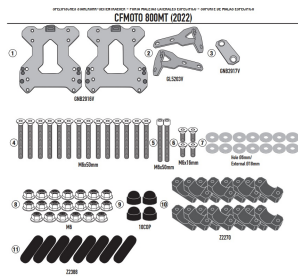

**GIVI STELAŻ KUFRÓW MONOKEY - CFMOTO 800 MT (22)****Cena :****796,00 zł**Nr katalogowy : **PL9225**Producent : **Givi**Stan magazynowy : **bardzo wysoki**

Średnia ocena :

GIVI STELAŻ KUFRÓW BOCZNYCH MONOKEY - CFMOTO 800 MT (22)

Pasuje do:

CFMOTO 800 MT (22 &gt; 23)

Specjalny uchwyt boczny do kufków MONOKEY®

montuje się go bezpośrednio na bocznym uchwycie kufra, który jest standardowym wyposażeniem motocykla

**Dostępne opcje GIVI STELAŻ KUFRÓW MONOKEY - CFMOTO 800 MT (22)**» **Wybierz opcje z listy:** [GIVI STELAŻ KUFRÓW BOCZNYCH MONOKEY - CFMOTO 800 MT \(22\) - dostępny.](#)