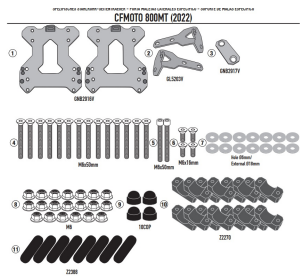

**GIVI STELAŻ KUFRÓW MONOKEY - CFMOTO 800 MT (22)****Cena :****796,00 zł**Nr katalogowy : **PL9225**Producent : **Givi**Stan magazynowy : **bardzo wysoki**

Średnia ocena :

GIVI STELAŻ KUFRÓW BOCZNYCH MONOKEY - CFMOTO 800 MT (22)

Pasuje do:

CFMOTO 800 MT (22 &gt; 23)

Specjalny uchwyt boczny do kufków MONOKEY®

montuje się go bezpośrednio na bocznym uchwycie kufra, który jest standardowym wyposażeniem motocykla

**Dostępne opcje GIVI STELAŻ KUFRÓW MONOKEY - CFMOTO 800 MT (22)**» **Wybierz opcje z listy:** [GIVI STELAŻ KUFRÓW BOCZNYCH MONOKEY - CFMOTO 800 MT \(22\) - dostępny.](#)