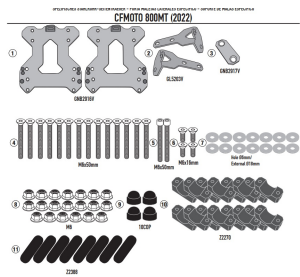

GIVI STELAŻ KUFRÓW MONOKEY - CFMOTO 800 MT (22)**Cena :****796,00 zł**Nr katalogowy : **PL9225**Producent : **Givi**Stan magazynowy : **bardzo wysoki**

Średnia ocena :

GIVI STELAŻ KUFRÓW BOCZNYCH MONOKEY - CFMOTO 800 MT (22)

Pasuje do:

CFMOTO 800 MT (22 > 23)

Specjalny uchwyt boczny do kufków MONOKEY®

montuje się go bezpośrednio na bocznym uchwycie kufra, który jest standardowym wyposażeniem motocykla

Dostępne opcje GIVI STELAŻ KUFRÓW MONOKEY - CFMOTO 800 MT (22)» **Wybierz opcje z listy:** [GIVI STELAŻ KUFRÓW BOCZNYCH MONOKEY - CFMOTO 800 MT \(22\) - dostępny.](#)