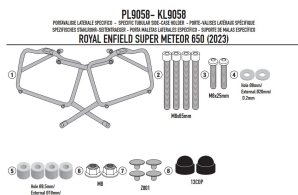

GIVI STELAŻ KUFRÓW MONOKEY ROYAL ENFIELD SUPER MET**Cena :****629,00 zł**Nr katalogowy : **PL9058**Producent : **Givi**Stan magazynowy : **bardzo wysoki**

Średnia ocena :

GIVI STELAŻ KUFRÓW BOCZNYCH MONOKEY - ROYAL ENFIELD SUPER METEOR 650 (23)

Pasuje do:

ROYAL ENFIELD Super Meteor 650 (23)

Specjalny uchwyt boczny do kufrów MONOKEY®

Dostępne opcje GIVI STELAŻ KUFRÓW MONOKEY ROYAL ENFIELD SUPER MET» **Wybierz opcje z listy:** [GIVI 2023 STELAŻ KUFRÓW BOCZNYCH MONOKEY - ROYAL ENFIELD SUPER METEOR 650 \(23\) - dostępny.](#)