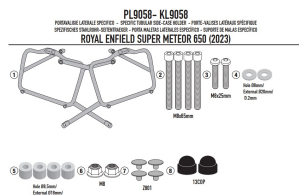

GIVI STELAŻ KUFRÓW MONOKEY ROYAL ENFIELD SUPER MET**Cena :****639,00 zł**Nr katalogowy : **PL9058**Producent : **Givi**Stan magazynowy : **bardzo wysoki**

Średnia ocena :

GIVI STELAŻ KUFRÓW BOCZNYCH MONOKEY - ROYAL ENFIELD SUPER METEOR 650 (23)

Pasuje do:

ROYAL ENFIELD Super Meteor 650 (23)

Specjalny uchwyt boczny do kufrów MONOKEY®

Dostępne opcje GIVI STELAŻ KUFRÓW MONOKEY ROYAL ENFIELD SUPER MET**» Wybierz opcje z listy:** [GIVI 2023 STELAŻ KUFRÓW BOCZNYCH MONOKEY - ROYAL ENFIELD SUPER METEOR 650 \(23\) - niedostępny.](#)