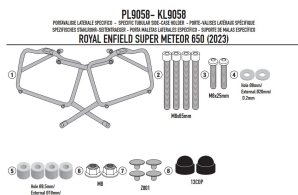

GIVI STELAŻ KUFRÓW MONOKEY ROYAL ENFIELD SUPER MET

**Cena :****639,00 zł**Nr katalogowy : **PL9058**Producent : **Givi**Stan magazynowy : **bardzo wysoki**

Średnia ocena :

GIVI STELAŻ KUFRÓW BOCZNYCH MONOKEY - ROYAL ENFIELD SUPER METEOR 650 (23)

Pasuje do:

ROYAL ENFIELD Super Meteor 650 (23)

Specjalny uchwyt boczny do kufków MONOKEY®

Dostępne opcje GIVI STELAŻ KUFRÓW MONOKEY ROYAL ENFIELD SUPER MET

» **Wybierz opcje z listy:** [GIVI 2023 STELAŻ KUFRÓW BOCZNYCH MONOKEY - ROYAL ENFIELD SUPER METEOR 650 \(23\) - dostępny.](#)