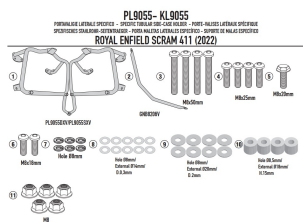

GIVI STELAŻ KUFRÓW MONOKEY ROYAL ENFIELD Scram 411**Cena :****669,00 zł**Nr katalogowy : **PL9055**Producent : **Givi**Stan magazynowy : **bardzo wysoki**

Średnia ocena :

GIVI STELAŻ KUFRÓW BOCZNYCH MONOKEY - ROYAL ENFIELD Scram 411 (22)

Pasuje do:

ROYAL ENFIELD Scram 411 (22 > 23)

Specjalny uchwyt boczny do kufrów MONOKEY® lub RETRO FIT

można go zamontować bez tylnego mocowania SR9055, kupując zestaw 9055KIT

Dostępne opcje GIVI STELAŻ KUFRÓW MONOKEY ROYAL ENFIELD Scram 411» **Wybierz opcje z listy:** [GIVI STELAŻ KUFRÓW BOCZNYCH MONOKEY - ROYAL ENFIELD Scram 411 \(22\) - dostępny.](#)