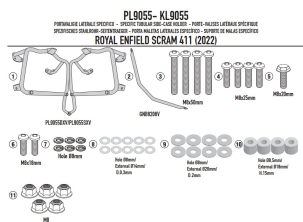

**GIVI STELAŻ KUFRÓW MONOKEY ROYAL ENFIELD Scram 411****Cena :****669,00 zł**Nr katalogowy : **PL9055**Producent : **Givi**Stan magazynowy : **bardzo wysoki**

Średnia ocena :

GIVI STELAŻ KUFRÓW BOCZNYCH MONOKEY - ROYAL ENFIELD Scram 411 (22)

Pasuje do:

ROYAL ENFIELD Scram 411 (22 &gt; 23)

Specjalny uchwyt boczny do kufrów MONOKEY® lub RETRO FIT

można go zamontować bez tylnego mocowania SR9055, kupując zestaw 9055KIT

**Dostępne opcje GIVI STELAŻ KUFRÓW MONOKEY ROYAL ENFIELD Scram 411**» **Wybierz opcje z listy:** [GIVI STELAŻ KUFRÓW BOCZNYCH MONOKEY - ROYAL ENFIELD Scram 411 \(22\) - dostępny.](#)