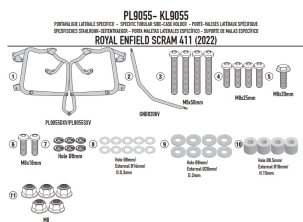

GIVI STELAŻ KUFRÓW MONOKEY ROYAL ENFIELD Scram 411**Cena :****669,00 zł**Nr katalogowy : **PL9055**Producent : **Givi**Stan magazynowy : **bardzo wysoki**

Średnia ocena :

GIVI STELAŻ KUFRÓW BOCZNYCH MONOKEY - ROYAL ENFIELD Scram 411 (22)

Pasuje do:

ROYAL ENFIELD Scram 411 (22 > 23)

Specjalny uchwyt boczny do kufrów MONOKEY® lub RETRO FIT

można go zamontować bez tylnego mocowania SR9055, kupując zestaw 9055KIT

Dostępne opcje GIVI STELAŻ KUFRÓW MONOKEY ROYAL ENFIELD Scram 411» **Wybierz opcje z listy:** [GIVI STELAŻ KUFRÓW BOCZNYCH MONOKEY - ROYAL ENFIELD Scram 411 \(22\) - niedostępny.](#)