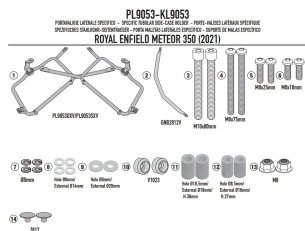

# GIVI PL9053 STELAŻ KUFRÓW MONOKEY ROYAL ENFIELD ME

**Cena :**

**749,00 zł**

Nr katalogowy : **PL9053**

Producent : **Givi**

Stan magazynowy : **bardzo wysoki**

Średnia ocena :

GIVI PL9053 STELAŻ KUFRÓW BOCZNYCH MONOKEY - ROYAL ENFIELD > METEOR 350 (21)

Pasuje do:

ROYAL ENFIELD > METEOR 350 (21 > 23)

Specjalny uchwyt boczny do kufrów MONOKEY® lub RETRO FIT

**Dostępne opcje GIVI PL9053 STELAŻ KUFRÓW MONOKEY ROYAL ENFIELD ME**

» **Wybierz opcje z listy:** [GIVI 2022 - niedostępny.](#)