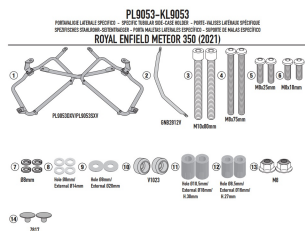

GIVI PL9053 STELAŻ KUFRÓW MONOKEY ROYAL ENFIELD ME

Cena :

739,00 zł

Nr katalogowy : **PL9053**

Producent : **Givi**

Stan magazynowy : **bardzo wysoki**

Średnia ocena :

GIVI PL9053 STELAŻ KUFRÓW BOCZNYCH MONOKEY - ROYAL ENFIELD > METEOR 350 (21)

Pasuje do:

ROYAL ENFIELD > METEOR 350 (21 > 23)

Specjalny uchwyt boczny do kufrów MONOKEY® lub RETRO FIT

Dostępne opcje GIVI PL9053 STELAŻ KUFRÓW MONOKEY ROYAL ENFIELD ME

» **Wybierz opcje z listy:** [GIVI 2022 - dostępny.](#)