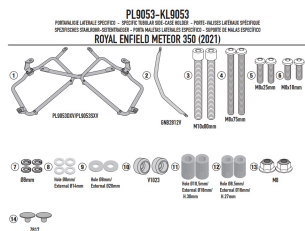

# GIVI PL9053 STELAŻ KUFRÓW MONOKEY ROYAL ENFIELD ME

**Cena :**

**749,00 zł**

Nr katalogowy : **PL9053**

Producent : **Givi**

Stan magazynowy : **bardzo wysoki**

Średnia ocena :

GIVI PL9053 STELAŻ KUFRÓW BOCZNYCH MONOKEY - ROYAL ENFIELD > METEOR 350 (21)

Pasuje do:

ROYAL ENFIELD > METEOR 350 (21 > 23)

Specjalny uchwyt boczny do kufrów MONOKEY® lub RETRO FIT

**Dostępne opcje GIVI PL9053 STELAŻ KUFRÓW MONOKEY ROYAL ENFIELD ME**

» **Wybierz opcje z listy:** [GIVI 2022 - dostępny.](#)