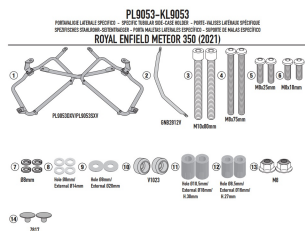

GIVI PL9053 STELAŻ KUFRÓW MONOKEY ROYAL ENFIELD ME**Cena :****749,00 zł**Nr katalogowy : **PL9053**Producent : **Givi**Stan magazynowy : **bardzo wysoki**

Średnia ocena :

GIVI PL9053 STELAŻ KUFRÓW BOCZNYCH MONOKEY - ROYAL ENFIELD > METEOR 350 (21)

Pasuje do:

ROYAL ENFIELD > METEOR 350 (21 > 23)

Specjalny uchwyt boczny do kufrów MONOKEY® lub RETRO FIT

Dostępne opcje GIVI PL9053 STELAŻ KUFRÓW MONOKEY ROYAL ENFIELD ME» **Wybierz opcje z listy:** [GIVI 2022 - dostępny.](#)