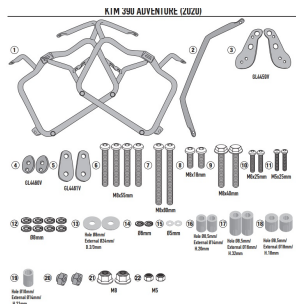

GIVI STELAŻ KUFRÓW MONOKEY KTM 390 Adventure 20>2

Cena :

786,00 zł

Nr katalogowy : **PL7711**

Producent : **Givi**

Stan magazynowy : **bardzo wysoki**

Średnia ocena :

GIVI STELAŻ KUFRÓW BOCZNYCH MONOKEY - KTM - 390 Adventure (20 > 23)

Pasuje do:

KTM 390 Adventure (20 > 23)

Specjalny uchwyt boczny do kufrów MONOKEY®

Dostępne opcje GIVI STELAŻ KUFRÓW MONOKEY KTM 390 Adventure 20>2

» **Wybierz opcje z listy:** [GIVI 2022 - dostępny.](#)

Watermark