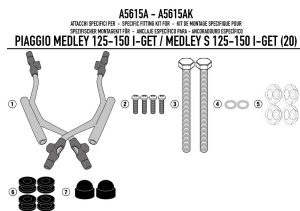

GIVI MOCOWANIE SZYBY 7057A PIAGGIO Medley 125-150**Cena :****208,00 zł**Nr katalogowy : **A5615A**Producent : **Givi**Stan magazynowy : **bardzo wysoki**

Średnia ocena :

GIVI MOCOWANIE SZYBY 7057A - PIAGGIO Medley 125-150 i-get / Medley S 125-150 i-get (20)

Pasuje do:

PIAGGIO Medley 125-150 i-get / Medley S 125-150 i-get (20 > 23)

Specjalny zestaw połączeniowy dla 7057A

Dostępne opcje GIVI MOCOWANIE SZYBY 7057A PIAGGIO Medley 125-150» **Wybierz opcje z listy:** [GIVI MOCOWANIE SZYBY 7057A - PIAGGIO Medley 125-150 i-get / Medley S 125-150 i-get \(20\) - niedostępny.](#)