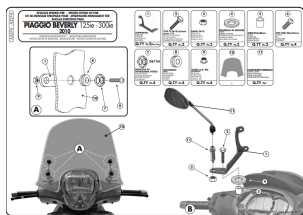

**GIVI MOCOWANIE SZYBY DO BEVERLY 125IE G****Cena :****149,00 zł**Nr katalogowy : **A357A**Producent : **Givi**Stan magazynowy : **bardzo wysoki**

Średnia ocena :

GIVI MOCOWANIE SZYBY DO BEVERLY 125IE

Pasuje do:

PIAGGIO Beverly 125ie-300ie-350 (10 &gt; 20)

Specjalny zestaw połączeniowy do 357A, 5606BL, 5606S

**Dostępne opcje GIVI MOCOWANIE SZYBY DO BEVERLY 125IE G**» **Wybierz opcje z listy:** [GIVI MOCOWANIE SZYBY DO BEVERLY 125IE - niedostępny.](#)