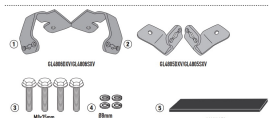

GIVI KIT MONTAŻOWY POL1192 / PLX1192 BEZ STELAŻA**Cena :****229,00 zł**Nr katalogowy : **1192KIT**Producent : **Givi**Stan magazynowy : **bardzo wysoki**

Średnia ocena :

GIVI KIT MONTAŻOWY DO POL1192 / PLX1192 BEZ STELAŻA

Pasuje do:

HONDA NC750X (21 > 23)

Specjalny zestaw do montażu PLO1192MK, PLO1192CAM lub PLX1192 bez mocowania do tylnej górnej obudowy 1192FZ

Dostępne opcje GIVI KIT MONTAŻOWY POL1192 / PLX1192 BEZ STELAŻA**» Wybierz opcje z listy:** [GIVI 2021 - HONDA NC750X \(21\) - niedostępny](#), [GIVI KIT MONTAŻOWY DO PX1192 / BEZ STELAŻA 1192FZ - niedostępny](#).