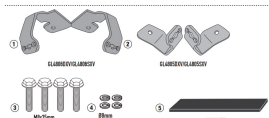

**GIVI KIT MONTAŻOWY POL1192 / PLX1192 BEZ STELAŻA****Cena :****279,00 zł**Nr katalogowy : **1192KIT**Producent : **Givi**Stan magazynowy : **bardzo wysoki**

Średnia ocena :

GIVI KIT MONTAŻOWY DO POL1192 / PLX1192 BEZ STELAŻA

Pasuje do:

HONDA NC750X (21 &gt; 23)

Specjalny zestaw do montażu PLO1192MK, PLO1192CAM lub PLX1192 bez mocowania do tylnej górnej obudowy 1192FZ

**Dostępne opcje GIVI KIT MONTAŻOWY POL1192 / PLX1192 BEZ STELAŻA**» **Wybierz opcje z listy:** [GIVI 2021 - HONDA NC750X \(21\) - dostępny.](#)