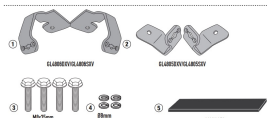

GIVI KIT MONTAŻOWY POL1192 / PLX1192 BEZ STELAŻA**Cena :****279,00 zł**Nr katalogowy : **1192KIT**Producent : **Givi**Stan magazynowy : **bardzo wysoki**

Średnia ocena :

GIVI KIT MONTAŻOWY DO POL1192 / PLX1192 BEZ STELAŻA

Pasuje do:

HONDA NC750X (21 > 23)

Specjalny zestaw do montażu PLO1192MK, PLO1192CAM lub PLX1192 bez mocowania do tylnej górnej obudowy 1192FZ

Dostępne opcje GIVI KIT MONTAŻOWY POL1192 / PLX1192 BEZ STELAŻA» **Wybierz opcje z listy:** [GIVI 2021 - HONDA NC750X \(21\) - niedostępny.](#)