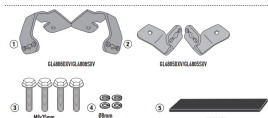

GIVI KIT MONTAŻOWY POL1192 / PLX1192 BEZ STELAŻA**Cena :****229,00 zł**Nr katalogowy : **1192KIT**Producent : **Givi**Stan magazynowy : **bardzo wysoki**

Średnia ocena :

GIVI KIT MONTAŻOWY DO POL1192 / PLX1192 BEZ STELAŻA

Pasuje do:

HONDA NC750X (21 > 23)

Specjalny zestaw do montażu PLO1192MK, PLO1192CAM lub PLX1192 bez mocowania do tylnej górnej obudowy 1192FZ

Dostępne opcje GIVI KIT MONTAŻOWY POL1192 / PLX1192 BEZ STELAŻA