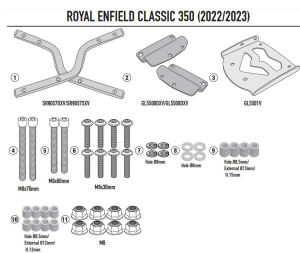

KAPPA STELAŻ KUFRA CENTRALNEGO ROYAL ENFIELD CLASS

Cena :

499,00 zł

Nr katalogowy : **KR9057**

Producent : **Kappa**

Stan magazynowy : **bardzo wysoki**

Średnia ocena :

KAPPA STELAŻ KUFRA CENTRALNEGO ROYAL ENFIELD CLASSIC 350 '22-'23 (BEZ PŁYTY)

Pasuje do:

ROYAL ENFIELD CLASSIC 350 '22-'23

Specjalne mocowanie tylne do kufra centralnego MONOLOCK®

do połączenia z płytką znajdującą się już w kufkach MONOLOCK® / można zamontować tylko w obecności siedzenia pasażera