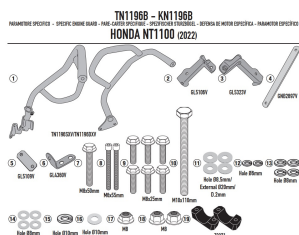

**KAPPA GMOLE OSŁONY SILNIKA HONDA NT 1100 '22****Cena :****1039,00 zł**Nr katalogowy : **KN1196B**Producent : **Kappa**Stan magazynowy : **bardzo wysoki**

Średnia ocena :

KAPPA GMOLE OSŁONY SILNIKA HONDA NT 1100 '22-, CZARNE

Pasuje do:

HONDA NT1100 (22 &gt; 23)

Specjalna rurowa osłona silnika, czarna

średnica rury 25 mm / zalecamy zlecić montaż wykwalifikowanemu mechanikowi

**Dostępne opcje KAPPA GMOLE OSŁONY SILNIKA HONDA NT 1100 '22**» **Wybierz opcje z listy:** [KAPPA GMOLE OSŁONY SILNIKA HONDA NT 1100 '22-, CZARNE - dostępny.](#)