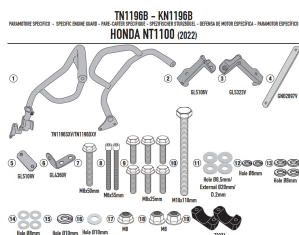

KAPPA GMOLE OSŁONY SILNIKA HONDA NT 1100 '22**Cena :****1039,00 zł**Nr katalogowy : **KN1196B**Producent : **Kappa**Stan magazynowy : **bardzo wysoki**

Średnia ocena :

KAPPA GMOLE OSŁONY SILNIKA HONDA NT 1100 '22-, CZARNE

Pasuje do:

HONDA NT1100 (22 > 23)

Specjalna rurowa osłona silnika, czarna

średnica rury 25 mm / zalecamy zlecić montaż wykwalifikowanemu mechanikowi

Dostępne opcje KAPPA GMOLE OSŁONY SILNIKA HONDA NT 1100 '22» **Wybierz opcje z listy:** [KAPPA GMOLE OSŁONY SILNIKA HONDA NT 1100 '22-, CZARNE - dostępny.](#)