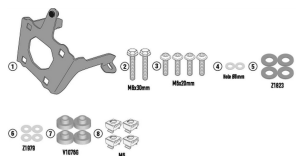

KAPPA MOCOWANIE SZYBY 1173SK CF MOTO CL 700X '21-'**Cena :****169,00 zł**Nr katalogowy : **A9222AK**Producent : **Kappa**Stan magazynowy : **bardzo wysoki**

Średnia ocena :

KAPPA MOCOWANIE SZYBY 1173SK CF MOTO CL 700X '21-'22

Pasuje do:

CFMOTO 700 CL-X (21 > 23)

Specjalny zestaw do mocowania dla 1173SK

Dostępne opcje KAPPA MOCOWANIE SZYBY 1173SK CF MOTO CL 700X '21-'

» **Wybierz opcje z listy:** [KAPPA MOCOWANIE SZYBY 1173SK CF MOTO CL 700X '21-'22 - dostępny](#), [KAPPA 2023/01 fitting kit for 1173SK - niedostępny](#).