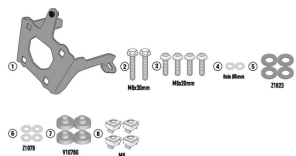

KAPPA MOCOWANIE SZYBY 1173SK CF MOTO CL 700X '21-'**Cena :****169,00 zł**Nr katalogowy : **A9222AK**Producent : **Kappa**Stan magazynowy : **bardzo wysoki**

Średnia ocena :

KAPPA MOCOWANIE SZYBY 1173SK CF MOTO CL 700X '21-'22

Pasuje do:

CFMOTO 700 CL-X (21 > 23)

Specjalny zestaw do mocowania dla 1173SK

Dostępne opcje KAPPA MOCOWANIE SZYBY 1173SK CF MOTO CL 700X '21-'» **Wybierz opcje z listy:** [KAPPA 2023/01 fitting kit for 1173SK - niedostępny.](#)