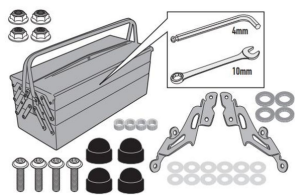

KAPPA MOCOWANIE SZYBY 2166AK YAMAHA MT 125 '20-'

Cena :

169,00 zł

Nr katalogowy : **A2166AK**

Producent : **Kappa**

Stan magazynowy : **bardzo wysoki**

Średnia ocena :

KAPPA MOCOWANIE SZYBY 2166AK YAMAHA MT 125 '20-'22

Pasuje do:

YAMAHA MT 125 (20 > 23)

Specjalny zestaw do mocowania dla 2166AK

Dostępne opcje KAPPA MOCOWANIE SZYBY 2166AK YAMAHA MT 125 '20-'

» **Wybierz opcje z listy:** [KAPPA MOCOWANIE SZYBY 2166AK YAMAHA MT 125 '20-'22 - dostępny](#), [KAPPA 2023/10 MOCOWANIE SZYBY 2166AK YAMAHA MT 125 '20-'22 - niedostępny](#).

Watermark