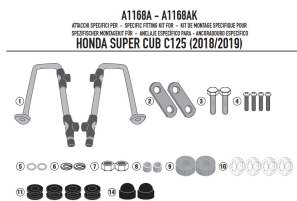

KAPPA MOCOWANIE SZYBY 1168AK HONDA SUPER CUB C 125**Cena :****239,00 zł**Nr katalogowy : **A1168AK**Producent : **Kappa**Stan magazynowy : **bardzo wysoki**

Średnia ocena :

KAPPA MOCOWANIE SZYBY 1168AK HONDA SUPER CUB C 125 '18-'22

Pasuje do:

HONDA Super Cub C125 (18 > 21)

HONDA Super Cub C125 (22 > 23)

Specjalny zestaw do mocowania dla 1168AK

Dostępne opcje KAPPA MOCOWANIE SZYBY 1168AK HONDA SUPER CUB C 125

» **Wybierz opcje z listy:** [KAPPA MOCOWANIE SZYBY 1168AK HONDA SUPER CUB C 125 '18-'22 - dostępny](#), [KAPPA 2023/04 FITTING KIT FOR HONDA SUPER CUB C125 \(20 - niedostępny\)](#).