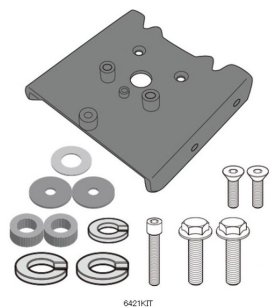

KAPPA ADAPTER DO ZAMONTOWANIA STELAŻA BOCZNEGO KLO**Cena :****369,00 zł**Nr katalogowy : **6421KITK**Producent : **Kappa**Stan magazynowy : **bardzo wysoki**

Średnia ocena :

KAPPA ADAPTER DO ZAMONTOWANIA STELAŻA BOCZNEGO KLO6421MK/KLO6421CAM/KLX6421 (BEZ UŻYCIA STELAŻA CENTRALNEGO KZ6421)

Pasuje do:

TRIUMPH Tiger Sport 660 (22 > 23)

Specjalny zestaw do montażu uchwytów kufrów bocznych KLO6421MK - KLO6421CAM - KLX6421 bez mocowania do tylnego kufra górnego KZ6421

Dostępne opcje KAPPA ADAPTER DO ZAMONTOWANIA STELAŻA BOCZNEGO KLO

» **Wybierz opcje z listy:** KAPPA ADAPTER DO ZAMONTOWANIA STELAŻA BOCZNEGO KLO6421MK/KLO6421CAM/KLX6421 (BEZ UŻYCIA STELAŻA CENTRALNEGO KZ6421) - dostępny, KAPPA 2023/01 kit to install the KLO6421MK - KLO6421CAM without the KAPPA 2023/01 rear rack 6421KZ - niedostępny.