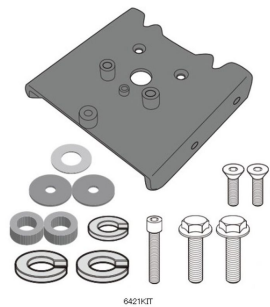

KAPPA ADAPTER DO ZAMONTOWANIA STELAŻA BOCZNEGO KLO**Cena :****369,00 zł**Nr katalogowy : **6421KITK**Producent : **Kappa**Stan magazynowy : **bardzo wysoki**

Średnia ocena :

KAPPA ADAPTER DO ZAMONTOWANIA STELAŻA BOCZNEGO KLO6421MK/KLO6421CAM/KLX6421 (BEZ UŻYCIA STELAŻA CENTRALNEGO KZ6421)

Pasuje do:

TRIUMPH Tiger Sport 660 (22 > 23)

Specjalny zestaw do montażu uchwytów kufrów bocznych KLO6421MK - KLO6421CAM - KLX6421 bez mocowania do tylnego kufra górnego KZ6421

Dostępne opcje KAPPA ADAPTER DO ZAMONTOWANIA STELAŻA BOCZNEGO KLO

» **Wybierz opcje z listy:** KAPPA ADAPTER DO ZAMONTOWANIA STELAŻA BOCZNEGO KLO6421MK/KLO6421CAM/KLX6421 (BEZ UŻYCIA STELAŻA CENTRALNEGO KZ6421) - dostępny, KAPPA 2023/01 kit to install the KLO6421MK - KLO6421CAM without the KAPPA 2023/01 rear rack 6421KZ - niedostępny.