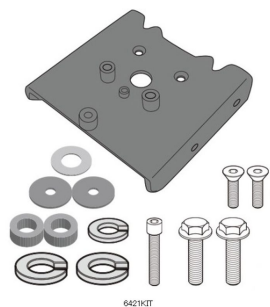

KAPPA ADAPTER DO ZAMONTOWANIA STELAŻA BOCZNEGO KLO**Cena :****369,00 zł**Nr katalogowy : **6421KITK**Producent : **Kappa**Stan magazynowy : **bardzo wysoki**

Średnia ocena :

KAPPA ADAPTER DO ZAMONTOWANIA STELAŻA BOCZNEGO KLO6421MK/KLO6421CAM/KLX6421 (BEZ UŻYCIA STELAŻA CENTRALNEGO KZ6421)

Pasuje do:

TRIUMPH Tiger Sport 660 (22 > 23)

Specjalny zestaw do montażu uchwytów kufrów bocznych KLO6421MK - KLO6421CAM - KLX6421 bez mocowania do tylnego kufra górnego KZ6421

Dostępne opcje KAPPA ADAPTER DO ZAMONTOWANIA STELAŻA BOCZNEGO KLO

» **Wybierz opcje z listy:** KAPPA 2023/01 kit to install the KLO6421MK - KLO6421CAM without the KAPPA 2023/01 rear rack 6421KZ - niedostępny, KAPPA ADAPTER DO ZAMONTOWANIA STELAŻA BOCZNEGO KLO6421MK/KLO6421CAM/KLX6421 (BEZ UŻYCIA STELAŻA CENTRALNEGO KZ6421) - niedostępny.