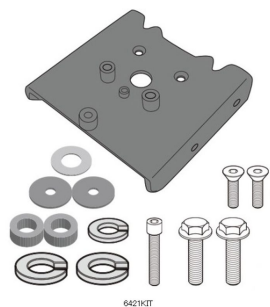

**KAPPA ADAPTER DO ZAMONTOWANIA STELAŻA BOCZNEGO KLO****Cena :****369,00 zł**Nr katalogowy : **6421KITK**Producent : **Kappa**Stan magazynowy : **bardzo wysoki**

Średnia ocena :

KAPPA ADAPTER DO ZAMONTOWANIA STELAŻA BOCZNEGO KLO6421MK/KLO6421CAM/KLX6421 (BEZ UŻYCIA STELAŻA CENTRALNEGO KZ6421)

Pasuje do:

TRIUMPH Tiger Sport 660 (22 &gt; 23)

Specjalny zestaw do montażu uchwytów kufrów bocznych KLO6421MK - KLO6421CAM - KLX6421 bez mocowania do tylnego kufra górnego KZ6421

**Dostępne opcje KAPPA ADAPTER DO ZAMONTOWANIA STELAŻA BOCZNEGO KLO**

» **Wybierz opcje z listy:** [KAPPA 2023/01 kit to install the KLO6421MK - KLO6421CAM without the KAPPA 2023/01 rear rack 6421KZ - dostępny.](#)

watermark