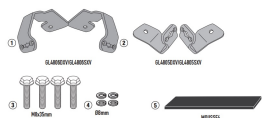

KAPPA ADAPTER DO ZAMONTOWANIA STELAŻA BOCZNEGO KLX**Cena :****269,00 zł**Nr katalogowy : **1192KITK**Producent : **Kappa**Stan magazynowy : **bardzo wysoki**

Średnia ocena :

KAPPA ADAPTER DO ZAMONTOWANIA STELAŻA BOCZNEGO KLX1192, KLO1192MK, LUB KLO1192CAM HONDA NC 750X '21 BEZ UŻYCIA STELAŻA CENTRALNEGO KZ1192

Pasuje do:

HONDA NC 750 X (21 > 23)

Specjalny zestaw do montażu KLO1192MK, KLO1192CAM lub KLX1192 bez mocowania do tylnej górnej obudowy KZ1192

Dostępne opcje KAPPA ADAPTER DO ZAMONTOWANIA STELAŻA BOCZNEGO KLX

» **Wybierz opcje z listy:** KAPPA ADAPTER DO ZAMONTOWANIA STELAŻA BOCZNEGO KLX1192, KLO1192MK, LUB KLO1192CAM HONDA NC 750X '21 BEZ UŻYCIA STELAŻA CENTRALNEGO KZ1192 - dostępny, KAPPA 2023/04 SPECIFIC FITTING KIT KLX1192 - niedostępny.