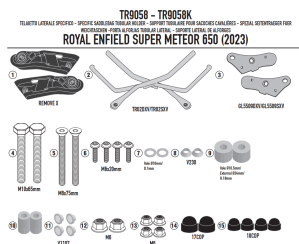

KAPPA STELAŻ POD SAKWY REMOVE-X ROYAL ENFIELD SUPE

Cena :

549,00 zł

Nr katalogowy : **TR9058K**

Producent : **Kappa**

Stan magazynowy : **bardzo wysoki**

Średnia ocena :

KAPPA STELAŻ POD TORBY (SAKWY) BOCZNE REMOVE-X ROYAL ENFIELD SUPER METEOR 650 '23,

Pasuje do:

ROYAL ENFIELD Super Meteor 650 (23)

Aby umożliwić bezpieczne i stabilne mocowanie uniwersalnych miękkich toreb bocznych, KAPPA zbadła specjalne ramy stabilizatorów dla różnych modeli motocykli.

Montaż ram bocznych umożliwia idealne zakotwiczenie sakw i stanowi gwarancję uniknięcia nieprzyjemnych uszkodzeń spowodowanych bliskością wydechu do sakw.

Dostępne opcje KAPPA STELAŻ POD SAKWY REMOVE-X ROYAL ENFIELD SUPE