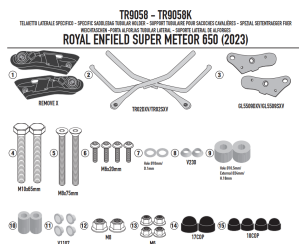

## KAPPA STELAŻ POD SAKWY REMOVE-X ROYAL ENFIELD SUPE

**Cena :**

**549,00 zł**

Nr katalogowy : **TR9058K**

Producent : **Kappa**

Stan magazynowy : **bardzo wysoki**

Średnia ocena :

KAPPA STELAŻ POD TORBY (SAKWY) BOCZNE REMOVE-X ROYAL ENFIELD SUPER METEOR 650 '23,

Pasuje do:

ROYAL ENFIELD Super Meteor 650 (23)

Aby umożliwić bezpieczne i stabilne mocowanie uniwersalnych miękkich toreb bocznych, KAPPA zbadła specjalne ramy stabilizatorów dla różnych modeli motocykli.