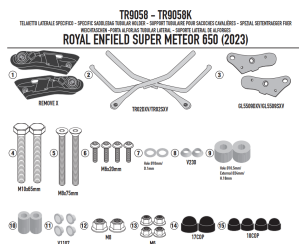

KAPPA STELAŻ POD SAKWY REMOVE-X ROYAL ENFIELD SUPE**Cena :****549,00 zł**Nr katalogowy : **TR9058K**Producent : **Kappa**Stan magazynowy : **bardzo wysoki**

Średnia ocena :

KAPPA STELAŻ POD TORBY (SAKWY) BOCZNE REMOVE-X ROYAL ENFIELD SUPER METEOR 650 '23,

Pasuje do:

ROYAL ENFIELD Super Meteor 650 (23)

Aby umożliwić bezpieczne i stabilne mocowanie uniwersalnych miękkich toreb bocznych, KAPPA zbadła specjalne ramy stabilizatorów dla różnych modeli motocykli.

Montaż ram bocznych umożliwia idealne zakotwiczenie sakw i stanowi gwarancję uniknięcia nieprzyjemnych uszkodzeń spowodowanych bliskością wydechu do sakw.

Dostępne opcje KAPPA STELAŻ POD SAKWY REMOVE-X ROYAL ENFIELD SUPE

» **Wybierz opcje z listy:** [KAPPA 2023/10 STELAŻ POD TORBY \(SAKWY\) BOCZNE REMOVE-X ROYAL ENFIELD SUPER METEOR 650 '23,](#)
- dostępny.