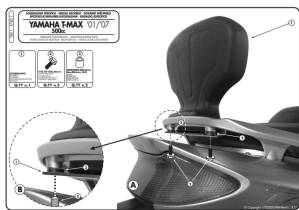

## KAPPA OPARCIE PASAŻERA YAMAHA T-MAX 500 (01-07)

**Cena :**

**289,00 zł**

Nr katalogowy : **KTB51**

Producent : **Kappa**

Stan magazynowy : **bardzo wysoki**

Średnia ocena :

KAPPA OPARCIE PASAŻERA YAMAHA T-MAX 500 (01-07)

Pasuje do:

BMW CE 04 (22 > 23)

YAMAHA T-MAX 500 (01 > 07)

Oparcie nie może być założone jeśli zamontowane są stelaż KR45 i kufer.

### Dostępne opcje KAPPA OPARCIE PASAŻERA YAMAHA T-MAX 500 (01-07)

» **Wybierz opcje z listy:** KAPPA OPARCIE PASAŻERA YAMAHA T-MAX 500 (01-07) ( MONTAŻ TYLKO BEZ STELAŻA KR45 ) - dostępny,  
KAPPA OPARCIE PASAŻERA YAMAHA T-MAX 500 (01-07) - niedostępny.