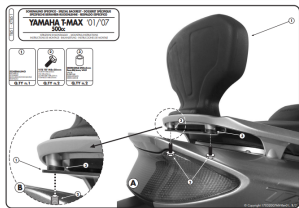

## KAPPA OPARCIE PASAŻERA YAMAHA T-MAX 500 (01-07)

**Cena :**

**289,00 zł**

Nr katalogowy : **KTB51**

Producent : **Kappa**

Stan magazynowy : **bardzo wysoki**

Średnia ocena :

KAPPA OPARCIE PASAŻERA YAMAHA T-MAX 500 (01-07)

Pasuje do:

BMW CE 04 (22 > 23)

YAMAHA T-MAX 500 (01 > 07)

Oparcie nie może być założone jeśli zamontowane są stelaż KR45 i kufer.

### Dostępne opcje KAPPA OPARCIE PASAŻERA YAMAHA T-MAX 500 (01-07)

» **Wybierz opcje z listy:** KAPPA OPARCIE PASAŻERA YAMAHA T-MAX 500 (01-07) ( MONTAŻ TYLKO BEZ STELAŻA KR45 ) - dostępny,  
KAPPA OPARCIE PASAŻERA YAMAHA T-MAX 500 (01-07) - niedostępny.