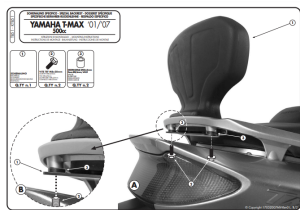

KAPPA OPARCIE PASAŻERA YAMAHA T-MAX 500 (01-07)**Cena :****289,00 zł**Nr katalogowy : **KTB51**Producent : **Kappa**Stan magazynowy : **bardzo wysoki**

Średnia ocena :

KAPPA OPARCIE PASAŻERA YAMAHA T-MAX 500 (01-07)

Pasuje do:

BMW CE 04 (22 > 23)

YAMAHA T-MAX 500 (01 > 07)

Oparcie nie może być założone jeśli zamontowane są stelaż KR45 i kufer.

Dostępne opcje KAPPA OPARCIE PASAŻERA YAMAHA T-MAX 500 (01-07)» **Wybierz opcje z listy:** [KAPPA OPARCIE PASAŻERA YAMAHA T-MAX 500 \(01-07\) - dostępny.](#)