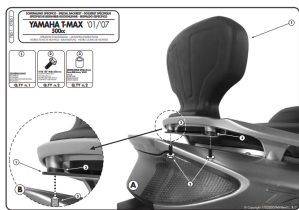

## KAPPA OPARCIE PASAŻERA YAMAHA T-MAX 500 (01-07)

**Cena :**

**289,00 zł**

Nr katalogowy : **KTB51**

Producent : **Kappa**

Stan magazynowy : **bardzo wysoki**

Średnia ocena :

KAPPA OPARCIE PASAŻERA YAMAHA T-MAX 500 (01-07)

Pasuje do:

BMW CE 04 (22 > 23)

YAMAHA T-MAX 500 (01 > 07)

Oparcie nie może być założone jeśli zamontowane są stelaż KR45 i kufer.

### **Dostępne opcje KAPPA OPARCIE PASAŻERA YAMAHA T-MAX 500 (01-07)**

» **Wybierz opcje z listy:** KAPPA OPARCIE PASAŻERA YAMAHA T-MAX 500 (01-07) ( MONTAŻ TYLKO BEZ STELAŻA KR45 ) - dostępny,  
KAPPA OPARCIE PASAŻERA YAMAHA T-MAX 500 (01-07) - niedostępny.