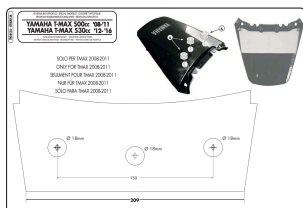

KAPPA OPARCIE PASAŻERA YAMAHA T-MAX 500 '08-'16**Cena :****319,00 zł**Nr katalogowy : **KTB2013A**Producent : **Kappa**Stan magazynowy : **bardzo wysoki**

Średnia ocena :

KAPPA OPARCIE PASAŻERA YAMAHA T-MAX 500 '08-'16

Pasuje do:

YAMAHA T-MAX 500 (08 > 11)

YAMAHA T-MAX 530 (12 > 16)

Oparcie nie może być założone jeśli zamontowane są stelaż i kufer.

Dostępne opcje KAPPA OPARCIE PASAŻERA YAMAHA T-MAX 500 '08-'16**» Wybierz opcje z listy:** [KAPPA OPARCIE PASAŻERA YAMAHA T-MAX 500 '08-'16](#) - dostępny, [KAPPA 2022/03 OPARCIE PASAŻERA YAMAHA T-MAX 500 '08-'16](#) - niedostępny.