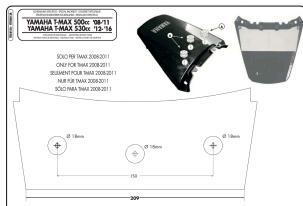

KAPPA OPARCIE PASAŻERA YAMAHA T-MAX 500 '08-'16**Cena :****319,00 zł**Nr katalogowy : **KTB2013A**Producent : **Kappa**Stan magazynowy : **bardzo wysoki**

Średnia ocena :

KAPPA OPARCIE PASAŻERA YAMAHA T-MAX 500 '08-'16

Pasuje do:

YAMAHA T-MAX 500 (08 > 11)

YAMAHA T-MAX 530 (12 > 16)

Oparcie nie może być założone jeśli zamontowane są stelaż i kufer.

Dostępne opcje KAPPA OPARCIE PASAŻERA YAMAHA T-MAX 500 '08-'16**» Wybierz opcje z listy:** [KAPPA OPARCIE PASAŻERA YAMAHA T-MAX 500 '08-'16](#) - dostępny, [KAPPA 2022/03 OPARCIE PASAŻERA YAMAHA T-MAX 500 '08-'16](#) - niedostępny.